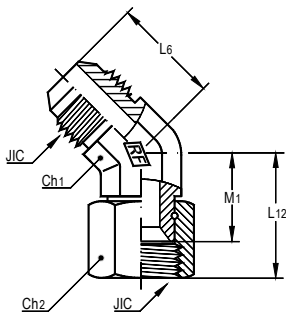

### CG

Curva con Girevole  
Swivel Nut Elbow

Codice Code	∅ est. tubo Tube O.D.	JIC	Ch1	Ch2	L	L11	M
CG-06	6	7/16"-20	12	16	22,5	26,5	18
CG-08	8	1/2"-20	14	17	24	27,5	18,5
CG-10	10	9/16"-18	14	19	27	32	22,5
CG-12	12	3/4"-16	19	22	31,5	35,5	25
CG-16	14+16	7/8"-14	22	27	36,5	41	28,5
CG-20	18-20	1.1/16"-12	27	32	42	44,5	30,5
CG-25	25	1.5/16"-12	33	41	46	51	36
CG-30	30-32	1.5/8"-12	41	50	52	58,5	42,8
CG-38	38	1.7/8"-12	48	60	59	66,5	47,2

### VG

Curva a 45° con Girevole  
Swivel Nut 45° Elbow

Codice Code	∅ est. tubo Tube O.D.	JIC	Ch1	Ch2	L6	L12	M1
VG-06	6	7/16"-20	12	16	18,5	24,5	15,8
VG-08	8	1/2"-20	14	17	19,5	25	15,8
VG-10	10	9/16"-18	14	19	21	28,5	19
VG-12	12	3/4"-16	19	22	25	32,5	21,8
VG-16	14+16	7/8"-14	22	27	28	35,5	23
VG-20	18-20	1.1/16"-12	27	32	32,5	38	24
VG-25	25	1.5/16"-12	33	41	37	44,5	29,5
VG-30	30-32	1.5/8"-12	41	50	40,5	51,5	35,7
VG-38	38	1.7/8"-12	48	60	45	58	38,6