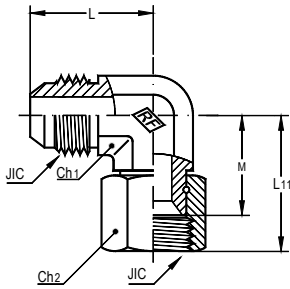

### CG

Curva con Girevole  
Swivel Nut Elbow

Codice Code	∅ est. tubo Tube O.D.	JIC	Ch1	Ch2	L	L11	M
CG-06	6	7/16"-20	12	16	22,5	26,5	18
CG-08	8	1/2"-20	14	17	24	27,5	18,5
CG-10	10	9/16"-18	14	19	27	32	22,5
CG-12	12	3/4"-16	19	22	31,5	35,5	25
CG-16	14+16	7/8"-14	22	27	36,5	41	28,5
CG-20	18-20	1.1/16"-12	27	32	42	44,5	30,5
CG-25	25	1.5/16"-12	33	41	46	51	36
CG-30	30-32	1.5/8"-12	41	50	52	58,5	42,8
CG-38	38	1.7/8"-12	48	60	59	66,5	47,2

### VG

Curva a 45° con Girevole  
Swivel Nut 45° Elbow

Codice Code	∅ est. tubo Tube O.D.	JIC	Ch1	Ch2	L6	L12	M1
VG-06	6	7/16"-20	12	16	18,5	24,5	15,8
VG-08	8	1/2"-20	14	17	19,5	25	15,8
VG-10	10	9/16"-18	14	19	21	28,5	19
VG-12	12	3/4"-16	19	22	25	32,5	21,8
VG-16	14+16	7/8"-14	22	27	28	35,5	23
VG-20	18-20	1.1/16"-12	27	32	32,5	38	24
VG-25	25	1.5/16"-12	33	41	37	44,5	29,5
VG-30	30-32	1.5/8"-12	41	50	40,5	51,5	35,7
VG-38	38	1.7/8"-12	48	60	45	58	38,6