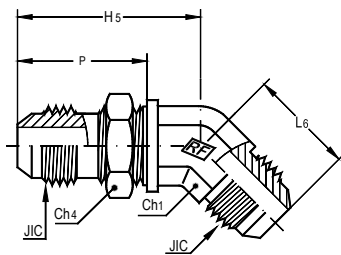

UNIONI PASSAPARETE JIC

JIC BULKHEAD UNIONS

CUP

Curva Unione Passaparete
Bulkhead Union Elbow

Codice Code	∅ est. tubo Tube O.D.	JIC	Ch1	Ch4	H4	L5	P
CUP-06	6	7/16"-20	14	17	40	24,5	28
CUP-08	8	1/2"-20	14	19	43,5	27	28
CUP-10	10	9/16"-18	14	22	45,5	27,5	30
CUP-12	12	3/4"-16	19	24	53,5	34,5	35
CUP-16	14÷16	7/8"-14	22	30	60,5	39,5	38,5
CUP-20	18-20	1.1/16"-12	27	36	68	45	43
CUP-25	25	1.5/16"-12	33	41	71	49,5	43
CUP-30	30-32	1.5/8"-12	41	50	79	55	44
CUP-38	38	1.7/8"-12	48	55	87	59	44

VUP

Curva a 45° Unione Passaparete
Bulkhead 45° Union Elbow

Codice Code	∅ est. tubo Tube O.D.	JIC	Ch1	Ch4	H5	L6	P
VUP-06	6	7/16"-20	14	17	38,5	18,5	28
VUP-08	8	1/2"-20	14	19	42	19	28
VUP-10	10	9/16"-18	14	22	42,5	21	30
VUP-12	12	3/4"-16	19	24	49	25	35
VUP-16	14÷16	7/8"-14	22	30	55	28	38,5
VUP-20	18-20	1.1/16"-12	27	36	62	32,5	43
VUP-25	25	1.5/16"-12	33	41	65	37,5	43
VUP-30	30-32	1.5/8"-12	41	50	67	40,5	44
VUP-38	38	1.7/8"-12	48	55	68	45	44