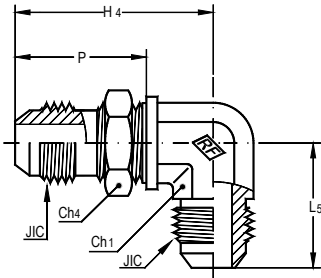

UNIONI PASSAPARETE JIC

JIC BULKHEAD UNIONS

CUP

Curva Unione Passaparete
Bulkhead Union Elbow

Codice Code	∅ est. tubo Tube O.D.	JIC	Ch1	Ch4	H4	L5	P
CUP-06	6	7/16"-20	14	17	40	24,5	28
CUP-08	8	1/2"-20	14	19	43,5	27	28
CUP-10	10	9/16"-18	14	22	45,5	27,5	30
CUP-12	12	3/4"-16	19	24	53,5	34,5	35
CUP-16	14÷16	7/8"-14	22	30	60,5	39,5	38,5
CUP-20	18-20	1.1/16"-12	27	36	68	45	43
CUP-25	25	1.5/16"-12	33	41	71	49,5	43
CUP-30	30-32	1.5/8"-12	41	50	79	55	44
CUP-38	38	1.7/8"-12	48	55	87	59	44

VUP

Curva a 45° Unione Passaparete
Bulkhead 45° Union Elbow

Codice Code	∅ est. tubo Tube O.D.	JIC	Ch1	Ch4	H5	L6	P
VUP-06	6	7/16"-20	14	17	38,5	18,5	28
VUP-08	8	1/2"-20	14	19	42	19	28
VUP-10	10	9/16"-18	14	22	42,5	21	30
VUP-12	12	3/4"-16	19	24	49	25	35
VUP-16	14÷16	7/8"-14	22	30	55	28	38,5
VUP-20	18-20	1.1/16"-12	27	36	62	32,5	43
VUP-25	25	1.5/16"-12	33	41	65	37,5	43
VUP-30	30-32	1.5/8"-12	41	50	67	40,5	44
VUP-38	38	1.7/8"-12	48	55	68	45	44