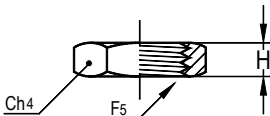

MUP

Maschio Unione Passaparete
Bulkhead Union

Codice Code	∅ est. tubo Tube O.D.	JIC	Ch4	L4	P1	T
MUP-06	6	7/16"-20	17	52,5	31	14
MUP-08	8	1/2"-20	19	52,5	31	14
MUP-10	10	9/16"-18	22	55,5	33,5	14
MUP-12	12	3/4"-16	24	62	37,5	17
MUP-16	14÷16	7/8"-14	30	69,5	41	19
MUP-20	18-20	1.1/16"-12	36	78,5	45	22
MUP-25	25	1.5/16"-12	41	80	45	23
MUP-30	30-32	1.5/8"-12	50	84	46,5	24,5
MUP-38	38	1.7/8"-12	55	89,5	46,5	27,5

WP

Controdado Passaparete
Bulkhead Locknut

Codice Code	∅ est. tubo Tube O.D.	F5	Ch4	H
WP-06	6	7/16"-20	17	6,5
WP-08	8	1/2"-20	19	6,5
WP-10	10	9/16"-18	22	7
WP-12	12	3/4"-16	24	8
WP-16	14÷16	7/8"-14	30	9
WP-20	18-20	1.1/16"-12	36	10,5
WP-25	25	1.5/16"-12	41	10,5
WP-30	30-32	1.5/8"-12	50	10,5
WP-38	38	1.7/8"-12	55	10,5