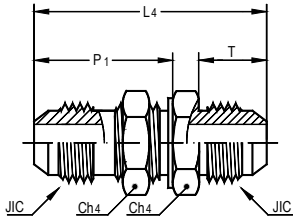

MUP

Maschio Unione Passaparete
Bulkhead Union

Codice Code	∅ est. tubo Tube O.D.	JIC	Ch4	L4	P1	T
MUP-06	6	7/16"-20	17	52,5	31	14
MUP-08	8	1/2"-20	19	52,5	31	14
MUP-10	10	9/16"-18	22	55,5	33,5	14
MUP-12	12	3/4"-16	24	62	37,5	17
MUP-16	14÷16	7/8"-14	30	69,5	41	19
MUP-20	18-20	1.1/16"-12	36	78,5	45	22
MUP-25	25	1.5/16"-12	41	80	45	23
MUP-30	30-32	1.5/8"-12	50	84	46,5	24,5
MUP-38	38	1.7/8"-12	55	89,5	46,5	27,5

WP

Controdado Passaparete
Bulkhead Locknut

Codice Code	∅ est. tubo Tube O.D.	F5	Ch4	H
WP-06	6	7/16"-20	17	6,5
WP-08	8	1/2"-20	19	6,5
WP-10	10	9/16"-18	22	7
WP-12	12	3/4"-16	24	8
WP-16	14÷16	7/8"-14	30	9
WP-20	18-20	1.1/16"-12	36	10,5
WP-25	25	1.5/16"-12	41	10,5
WP-30	30-32	1.5/8"-12	50	10,5
WP-38	38	1.7/8"-12	55	10,5