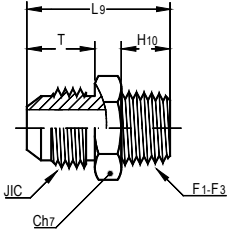

M1 M3

Maschio

Male Connector

Codice NPTF NPTF Code	Codice BSPT BSPT Code	∅ est. tubo Tube O.D.	JIC	F1 (NPTF) F3 (BSPT)	Ch7	H10	L9	T
M1-06-1/8	M3-06-1/8	6	7/16"-20	1/8"	13	10	31	14
M1-06-1/4	M3-06-1/4	6	7/16"-20	1/4"	14	14,5	36	14
M1-08-1/8	M3-08-1/8	8	1/2"-20	1/8"	14	10	31	14
M1-08-1/4	M3-08-1/4	8	1/2"-20	1/4"	14	14,5	36	14
M1-10-1/4	M3-10-1/4	10	9/16"-18	1/4"	16	14,5	36	14
M1-10-3/8	M3-10-3/8	10	9/16"-18	3/8"	19	14,5	36	14
M1-12-1/4	M3-12-1/4	12	3/4"-16	1/4"	19	14,5	39	17
M1-12-3/8	M3-12-3/8	12	3/4"-16	3/8"	19	14,5	39	17
M1-12-1/2	M3-12-1/2	12	3/4"-16	1/2"	22	19	45,5	17
M1-16-3/8	M3-16-3/8	14÷16	7/8"-14	3/8"	24	14,5	43,5	19,5
M1-16-1/2	M3-16-1/2	14÷16	7/8"-14	1/2"	24	19	48	19,5
M1-16-3/4	M3-16-3/4	14÷16	7/8"-14	3/4"	27	19	50	19,5
M1-20-1/2	M3-20-1/2	18-20	1.1/16"-12	1/2"	27	19	52,5	22
M1-20-3/4	M3-20-3/4	18-20	1.1/16"-12	3/4"	27	19	52,5	22
M1-20-1	M3-20-1	18-20	1.1/16"-12	1"	36	24	57,5	22
M1-25-3/4	M3-25-3/4	25	1.5/16"-12	3/4"	36	19	53,5	23
M1-25-1	M3-25-1	25	1.5/16"-12	1"	36	24	58,5	23
M1-30-1	M3-30-1	30-32	1.5/8"-12	1"	42	24	62	24,5
M1-30-1.1/4	M3-30-1.1/4	30-32	1.5/8"-12	1.1/4"	46	24,5	62	24,5
M1-38-1.1/4	M3-38-1.1/4	38	1.7/8"-12	1.1/4"	50	24,5	67	27,5
M1-38-1.1/2	M3-38-1.1/2	38	1.7/8"-12	1.1/2"	50	25,5	68	27,5