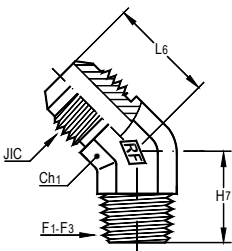

V1 V3

Curva a 45°

Male 45° Elbow

Codice NPTF NPTF Code	Codice BSPT BSPT Code	∅ est. tubo Tube O.D.	JIC	F1 (NPTF) F3 (BSPT)	Ch1	H7	L6
V1-06-1/8	V3-06-1/8	6	7/16"-20	1/8"	12	16,5	18,5
V1-06-1/4	V3-06-1/4	6	7/16"-20	1/4"	14	22	21
V1-08-1/8	V3-08-1/8	8	1/2"-20	1/8"	14	16,5	19,5
V1-08-1/4	V3-08-1/4	8	1/2"-20	1/4"	14	22	21
V1-10-1/4	V3-10-1/4	10	9/16"-18	1/4"	14	22	21
V1-10-3/8	V3-10-3/8	10	9/16"-18	3/8"	14	24	22
V1-12-1/4	V3-12-1/4	12	3/4"-16	1/4"	19	24	25
V1-12-3/8	V3-12-3/8	12	3/4"-16	3/8"	19	24	25
V1-12-1/2	V3-12-1/2	12	3/4"-16	1/2"	22	29,5	25
V1-16-3/8	V3-16-3/8	14÷16	7/8"-14	3/8"	22	25	28
V1-16-1/2	V3-16-1/2	14÷16	7/8"-14	1/2"	22	29,5	28
V1-16-3/4	V3-16-3/4	14÷16	7/8"-14	3/4"	27	30,5	30
V1-20-1/2	V3-20-1/2	18-20	1.1/16"-12	1/2"	27	30,5	32,5
V1-20-3/4	V3-20-3/4	18-20	1.1/16"-12	3/4"	27	30,5	32,5
V1-20-1	V3-20-1	18-20	1.1/16"-12	1"	33	37,5	35,5
V1-25-3/4	V3-25-3/4	25	1.5/16"-12	3/4"	33	32,5	37
V1-25-1	V3-25-1	25	1.5/16"-12	1"	33	37,5	37
V1-30-1	V3-30-1	30-32	1.5/8"-12	1"	41	42	40,5
V1-30-1.1/4	V3-30-1.1/4	30-32	1.5/8"-12	1.1/4"	41	42,5	40,5
V1-38-1.1/4	V3-38-1.1/4	38	1.7/8"-12	1.1/4"	48	44	45
V1-38-1.1/2	V3-38-1.1/2	38	1.7/8"-12	1.1/2"	48	45	45