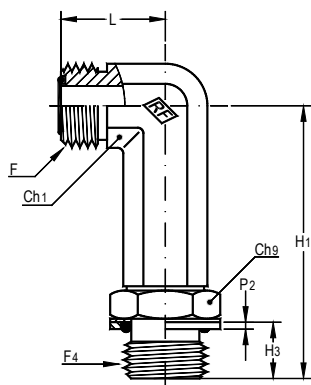

9COA

Curva Orientabile Alta Long Adjustable Elbow

Codice Code	∅ est. tubo Tube O.D.	F (ORFS)	F4 (BSPP)	Ch1	Ch9	H1	H3	L	P2
9COA-06-1/8	6	9/16"-18	1/8"	14	14	53,5	8	21,5	1,2
9COA-06-1/4	6	9/16"-18	1/4"	19	19	65,5	12	23,5	1,8
9COA-06-3/8	6	9/16"-18	3/8"	19	24	73	12	25	1,8
9COA-10-1/4	8-10	11/16"-16	1/4"	19	19	65,5	12	25	1,8
9COA-10-3/8	8-10	11/16"-16	3/8"	19	24	73	12	26,5	1,8
9COA-10-1/2	8-10	11/16"-16	1/2"	27	27	87,5	14	29,5	1,8
9COA-12-1/4	12	13/16"-16	1/4"	19	19	65,5	12	28	1,8
9COA-12-3/8	12	13/16"-16	3/8"	19	24	73	12	28	1,8
9COA-12-1/2	12	13/16"-16	1/2"	27	27	87,5	14	31	1,8
9COA-12-3/4	12	13/16"-16	3/4"	30	36	97	16	33,5	1,8
9COA-16-3/8	14÷16	1"-14	3/8"	27	24	83	12	33,5	1,8
9COA-16-1/2	14÷16	1"-14	1/2"	27	27	87,5	14	33,5	1,8
9COA-16-3/4	14÷16	1"-14	3/4"	30	36	97	16	36	1,8
9COA-20-1/2	18-20	1.3/16"-12	1/2"	30	27	95	14	37,5	1,8
9COA-20-3/4	18-20	1.3/16"-12	3/4"	30	36	97	16	37,5	1,8
9COA-20-1	18-20	1.3/16"-12	1"	37	41	113,5	18	41	2,5
9COA-25-3/4	25	1.7/16"-12	3/4"	37	36	113	16	41,5	1,8
9COA-25-1	25	1.7/16"-12	1"	37	41	113,5	18	41,5	2,5
9COA-25-1.1/4	25	1.7/16"-12	1.1/4"	41	50	125,5	20	44,5	2,5
9COA-32-1	30-32	1.11/16"-12	1"	41	41	125,5	18	44,5	2,5
9COA-32-1.1/4	30-32	1.11/16"-12	1.1/4"	41	50	125,5	20	44,5	2,5
9COA-38-1.1/2	38	2"-12	1.1/2"	48	60	138	22	49	2,5