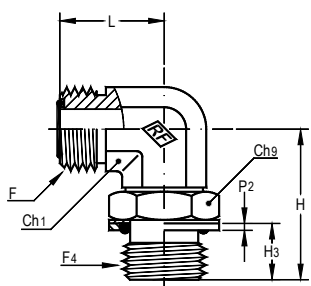

9CO

Curva Orientabile Adjustable Elbow