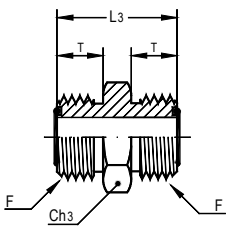

9CU

Curva di Unione
Union Elbow

Codice Code	∅ est. tubo Tube O.D.	F (ORFS)	Ch1	L
9CU-06	6	9/16"-18	14	21,5
9CU-10	8-10	11/16"-16	19	25
9CU-12	12	13/16"-16	19	28
9CU-16	14÷16	1"-14	27	33,5
9CU-20	18-20	1.3/16"-12	30	37,5
9CU-25	25	1.7/16"-12	37	41,5
9CU-32	30-32	1.11/16"-12	41	44,5
9CU-38	38	2"-12	48	49

9MU

Maschio di Unione
Union

Codice Code	∅ est. tubo Tube O.D.	F (ORFS)	Ch3	L3	T
9MU-06	6	9/16"-18	16	27,5	10
9MU-10	8-10	11/16"-16	19	31	11
9MU-12	12	13/16"-16	22	35,5	13
9MU-16	14÷16	1"-14	27	42,5	15,5
9MU-20	18-20	1.3/16"-12	32	47	17
9MU-25	25	1.7/16"-12	38	49,5	17,5
9MU-32	30-32	1.11/16"-12	46	51,5	17,5
9MU-38	38	2"-12	55	53	17,5