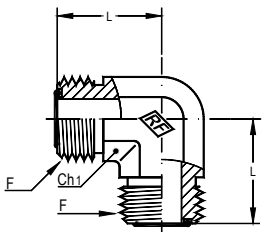

9CU

Curva di Unione
Union Elbow

Codice Code	∅ est. tubo Tube O.D.	F (ORFS)	Ch1	L
9CU-06	6	9/16"-18	14	21,5
9CU-10	8-10	11/16"-16	19	25
9CU-12	12	13/16"-16	19	28
9CU-16	14÷16	1"-14	27	33,5
9CU-20	18-20	1.3/16"-12	30	37,5
9CU-25	25	1.7/16"-12	37	41,5
9CU-32	30-32	1.11/16"-12	41	44,5
9CU-38	38	2"-12	48	49

9MU

Maschio di Unione
Union

Codice Code	∅ est. tubo Tube O.D.	F (ORFS)	Ch3	L3	T
9MU-06	6	9/16"-18	16	27,5	10
9MU-10	8-10	11/16"-16	19	31	11
9MU-12	12	13/16"-16	22	35,5	13
9MU-16	14÷16	1"-14	27	42,5	15,5
9MU-20	18-20	1.3/16"-12	32	47	17
9MU-25	25	1.7/16"-12	38	49,5	17,5
9MU-32	30-32	1.11/16"-12	46	51,5	17,5
9MU-38	38	2"-12	55	53	17,5