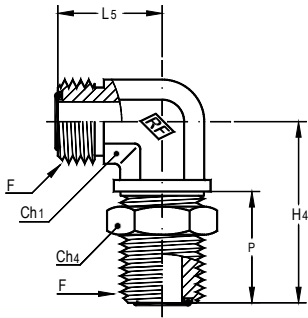

### 9CUP

Curva Unione Passaparete  
Bulkhead Union Elbow

Codice Code	∅ est. tubo Tube O.D.	F (ORFS)	Ch1	Ch4	H4	L5	P
9CUP-06	6	9/16"-18	14	22	47	22,5	31,5
9CUP-10	8-10	11/16"-16	19	27	52	26	34
9CUP-12	12	13/16"-16	19	30	55,5	29	36,5
9CUP-16	14÷16	1"-14	27	36	63	34,5	40,5
9CUP-20	18-20	1.3/16"-12	30	41	67	38,5	41,5
9CUP-25	25	1.7/16"-12	37	46	71	42,5	42
9CUP-32	30-32	1.11/16"-12	41	50	75,5	45,5	42
9CUP-38	38	2"-12	48	60	79,5	49,5	42

### 9VUP

Curva a 45° Unione Passaparete  
Bulkhead 45° Union Elbow

Codice Code	∅ est. tubo Tube O.D.	F (ORFS)	Ch1	Ch4	H5	L6	P
9VUP-06	6	9/16"-18	14	22	44	16	31,5
9VUP-10	8-10	11/16"-16	19	27	48,5	19	34
9VUP-12	12	13/16"-16	19	30	51	20,5	36,5
9VUP-16	14÷16	1"-14	27	36	56,5	23,5	40,5
9VUP-20	18-20	1.3/16"-12	30	41	60,5	26	41,5
9VUP-25	25	1.7/16"-12	37	46	65	30	42
9VUP-32	30-32	1.11/16"-12	41	50	67	32	42
9VUP-38	38	2"-12	48	60	67	37	42