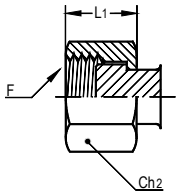

**9JF**

**Tappo Femmina**  
*Cap*

Codice Code	∅ est. tubo Tube O.D.	F (ORFS)	Ch2	L1
9JF-06	6	9/16"-18	19	15
9JF-10	8-10	11/16"-16	22	17
9JF-12	12	13/16"-16	24	20
9JF-16	14÷16	1"-14	30	24
9JF-20	18-20	1.3/16"-12	36	26,5
9JF-25	25	1.7/16"-12	41	27,5
9JF-32	30-32	1.11/16"-12	50	27,5
9JF-38	38	2"-12	60	27,5

**9JM**

**Tappo Maschio**  
*Plug*

Codice Code	∅ est. tubo Tube O.D.	F (ORFS)	Ch3	L10
9JM-06	6	9/16"-18	16	17
9JM-10	8-10	11/16"-16	19	19
9JM-12	12	13/16"-16	22	22
9JM-16	14÷16	1"-14	27	26
9JM-20	18-20	1.3/16"-12	32	27,5
9JM-25	25	1.7/16"-12	38	28
9JM-32	30-32	1.11/16"-12	46	28
9JM-38	38	2"-12	55	28