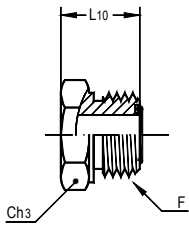

**9JF**

**Tappo Femmina**  
*Cap*

Codice Code	∅ est. tubo Tube O.D.	F (ORFS)	Ch2	L1
9JF-06	6	9/16"-18	19	15
9JF-10	8-10	11/16"-16	22	17
9JF-12	12	13/16"-16	24	20
9JF-16	14÷16	1"-14	30	24
9JF-20	18-20	1.3/16"-12	36	26,5
9JF-25	25	1.7/16"-12	41	27,5
9JF-32	30-32	1.11/16"-12	50	27,5
9JF-38	38	2"-12	60	27,5

**9JM**

**Tappo Maschio**  
*Plug*

Codice Code	∅ est. tubo Tube O.D.	F (ORFS)	Ch3	L10
9JM-06	6	9/16"-18	16	17
9JM-10	8-10	11/16"-16	19	19
9JM-12	12	13/16"-16	22	22
9JM-16	14÷16	1"-14	27	26
9JM-20	18-20	1.3/16"-12	32	27,5
9JM-25	25	1.7/16"-12	38	28
9JM-32	30-32	1.11/16"-12	46	28
9JM-38	38	2"-12	55	28