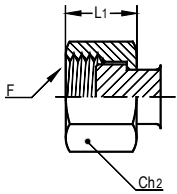

9JF

Tappo Femmina
Cap

Codice Code	∅ est. tubo Tube O.D.	F (ORFS)	Ch2	L1
9JF-06	6	9/16"-18	19	15
9JF-10	8-10	11/16"-16	22	17
9JF-12	12	13/16"-16	24	20
9JF-16	14÷16	1"-14	30	24
9JF-20	18-20	1.3/16"-12	36	26,5
9JF-25	25	1.7/16"-12	41	27,5
9JF-32	30-32	1.11/16"-12	50	27,5
9JF-38	38	2"-12	60	27,5

9JM

Tappo Maschio
Plug

Codice Code	∅ est. tubo Tube O.D.	F (ORFS)	Ch3	L10
9JM-06	6	9/16"-18	16	17
9JM-10	8-10	11/16"-16	19	19
9JM-12	12	13/16"-16	22	22
9JM-16	14÷16	1"-14	27	26
9JM-20	18-20	1.3/16"-12	32	27,5
9JM-25	25	1.7/16"-12	38	28
9JM-32	30-32	1.11/16"-12	46	28
9JM-38	38	2"-12	55	28