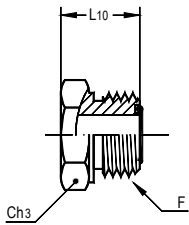

9JF

Tappo Femmina
Cap

Codice Code	∅ est. tubo Tube O.D.	F (ORFS)	Ch2	L1
9JF-06	6	9/16"-18	19	15
9JF-10	8-10	11/16"-16	22	17
9JF-12	12	13/16"-16	24	20
9JF-16	14÷16	1"-14	30	24
9JF-20	18-20	1.3/16"-12	36	26,5
9JF-25	25	1.7/16"-12	41	27,5
9JF-32	30-32	1.11/16"-12	50	27,5
9JF-38	38	2"-12	60	27,5

9JM

Tappo Maschio
Plug

Codice Code	∅ est. tubo Tube O.D.	F (ORFS)	Ch3	L10
9JM-06	6	9/16"-18	16	17
9JM-10	8-10	11/16"-16	19	19
9JM-12	12	13/16"-16	22	22
9JM-16	14÷16	1"-14	27	26
9JM-20	18-20	1.3/16"-12	32	27,5
9JM-25	25	1.7/16"-12	38	28
9JM-32	30-32	1.11/16"-12	46	28
9JM-38	38	2"-12	55	28