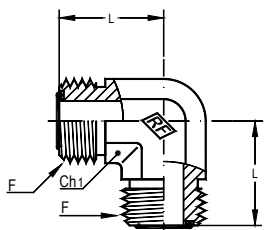

9CU

Curva di Unione
Union Elbow

Codice Code	∅ est. tubo Tube O.D.	F (ORFS)	Ch1	L
9CU-06	6	9/16"-18	14	21,5
9CU-10	8-10	11/16"-16	19	25
9CU-12	12	13/16"-16	19	28
9CU-16	14÷16	1"-14	27	33,5
9CU-20	18-20	1.3/16"-12	30	37,5
9CU-25	25	1.7/16"-12	37	41,5
9CU-32	30-32	1.11/16"-12	41	44,5
9CU-38	38	2"-12	48	49

9MU

Maschio di Unione
Union

Codice Code	∅ est. tubo Tube O.D.	F (ORFS)	Ch3	L3	T
9MU-06	6	9/16"-18	16	27,5	10
9MU-10	8-10	11/16"-16	19	31	11
9MU-12	12	13/16"-16	22	35,5	13
9MU-16	14÷16	1"-14	27	42,5	15,5
9MU-20	18-20	1.3/16"-12	32	47	17
9MU-25	25	1.7/16"-12	38	49,5	17,5
9MU-32	30-32	1.11/16"-12	46	51,5	17,5
9MU-38	38	2"-12	55	53	17,5