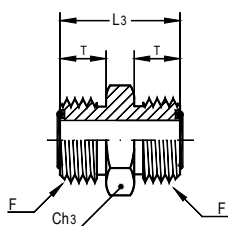

9CU

Curva di Unione
Union Elbow

Codice Code	∅ est. tubo Tube O.D.	F (ORFS)	Ch1	L
9CU-06	6	9/16"-18	14	21,5
9CU-10	8-10	11/16"-16	19	25
9CU-12	12	13/16"-16	19	28
9CU-16	14÷16	1"-14	27	33,5
9CU-20	18-20	1.3/16"-12	30	37,5
9CU-25	25	1.7/16"-12	37	41,5
9CU-32	30-32	1.11/16"-12	41	44,5
9CU-38	38	2"-12	48	49

9MU

Maschio di Unione
Union

Codice Code	∅ est. tubo Tube O.D.	F (ORFS)	Ch3	L3	T
9MU-06	6	9/16"-18	16	27,5	10
9MU-10	8-10	11/16"-16	19	31	11
9MU-12	12	13/16"-16	22	35,5	13
9MU-16	14÷16	1"-14	27	42,5	15,5
9MU-20	18-20	1.3/16"-12	32	47	17
9MU-25	25	1.7/16"-12	38	49,5	17,5
9MU-32	30-32	1.11/16"-12	46	51,5	17,5
9MU-38	38	2"-12	55	53	17,5