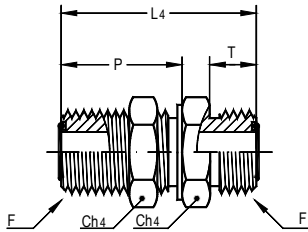

9MUP

Maschio Unione Passaparete
Bulkhead Union

Codice Code	∅ est. tubo Tube O.D.	F (ORFS)	Ch4	L4	P	T
9MUP-06	6	9/16"-18	22	48	31,5	10
9MUP-10	8-10	11/16"-16	27	53	34	11
9MUP-12	12	13/16"-16	30	58,5	36,5	13
9MUP-16	14÷16	1"-14	36	66,5	40,5	15,5
9MUP-20	18-20	1.3/16"-12	41	69	41,5	17
9MUP-25	25	1.7/16"-12	46	70	42	17,5
9MUP-32	30-32	1.11/16"-12	50	70	42	17,5
9MUP-38	38	2"-12	60	70	42	17,5

9WP

Controdado Passaparete
Bulkhead Locknut

Codice Code	∅ est. tubo Tube O.D.	F (ORFS)	Ch4	h1
9WP-06	6	9/16"-18	22	7
9WP-10	8-10	11/16"-16	27	8
9WP-12	12	13/16"-16	30	9
9WP-16	14÷16	1"-14	36	10,5
9WP-20	18-20	1.3/16"-12	41	10,5
9WP-25	25	1.7/16"-12	46	10,5
9WP-32	30-32	1.11/16"-12	50	10,5
9WP-38	38	2"-12	60	10,5