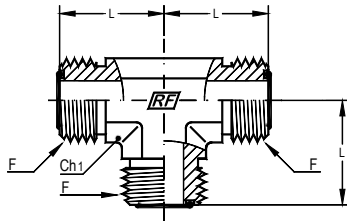

### 9TU

“T” di Unione  
Union Tee

Codice Code	∅ est. tubo Tube O.D.	F (ORFS)	Ch1	L
9TU-06	6	9/16"-18	14	21,5
9TU-10	8-10	11/16"-16	19	25
9TU-12	12	13/16"-16	19	28
9TU-16	14÷16	1"-14	27	33,5
9TU-20	18-20	1.3/16"-12	30	37,5
9TU-25	25	1.7/16"-12	37	41,5
9TU-32	30-32	1.11/16"-12	41	44,5
9TU-38	38	2"-12	48	49

### 9KU

Croce di Unione  
Union cross

Codice Code	∅ est. tubo Tube O.D.	F (ORFS)	Ch1	L
9KU-06	6	9/16"-18	14	21,5
9KU-10	8-10	11/16"-16	19	25
9KU-12	12	13/16"-16	19	28
9KU-16	14÷16	1"-14	27	33,5
9KU-20	18-20	1.3/16"-12	30	37,5
9KU-25	25	1.7/16"-12	37	41,5
9KU-32	30-32	1.11/16"-12	41	44,5
9KU-38	38	2"-12	48	49