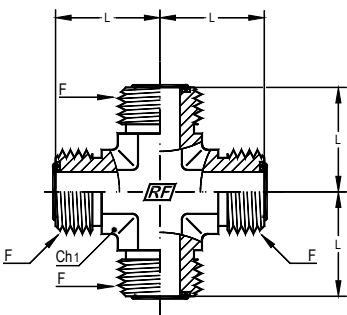

### 9TU

“T” di Unione  
Union Tee

Codice Code	∅ est. tubo Tube O.D.	F (ORFS)	Ch1	L
9TU-06	6	9/16"-18	14	21,5
9TU-10	8-10	11/16"-16	19	25
9TU-12	12	13/16"-16	19	28
9TU-16	14÷16	1"-14	27	33,5
9TU-20	18-20	1.3/16"-12	30	37,5
9TU-25	25	1.7/16"-12	37	41,5
9TU-32	30-32	1.11/16"-12	41	44,5
9TU-38	38	2"-12	48	49

### 9KU

Croce di Unione  
Union cross

Codice Code	∅ est. tubo Tube O.D.	F (ORFS)	Ch1	L
9KU-06	6	9/16"-18	14	21,5
9KU-10	8-10	11/16"-16	19	25
9KU-12	12	13/16"-16	19	28
9KU-16	14÷16	1"-14	27	33,5
9KU-20	18-20	1.3/16"-12	30	37,5
9KU-25	25	1.7/16"-12	37	41,5
9KU-32	30-32	1.11/16"-12	41	44,5
9KU-38	38	2"-12	48	49