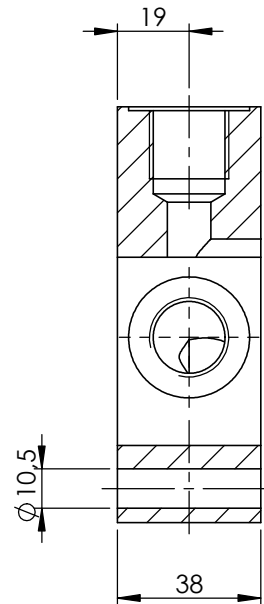

Liitännäkuvio CETOP 5
Liitännät sivuilla

Tuote nro	A	B	T	P	Mater	Paino (kg)
1011301	1/2	1/2	1/2	1/2	Fe	2,8
1011304	3/4	3/4	3/4	3/4	Fe	2,6