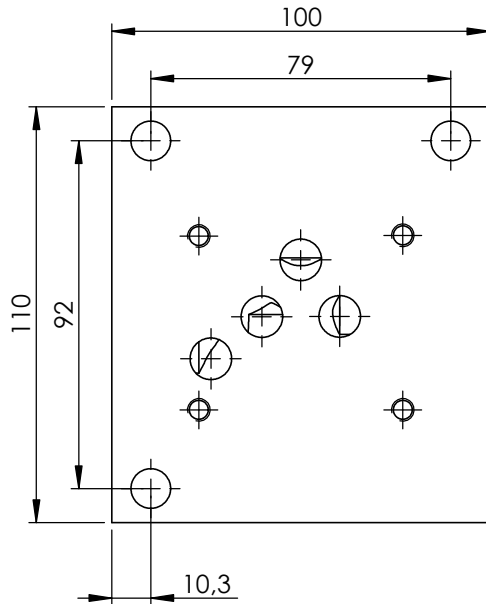

Liitännäkuvio CETOP 5
Liitännät sivuilla

Tuote nro	A	B	T	P	Mater	Paino (kg)
1011301	1/2	1/2	1/2	1/2	Fe	2,8
1011304	3/4	3/4	3/4	3/4	Fe	2,6