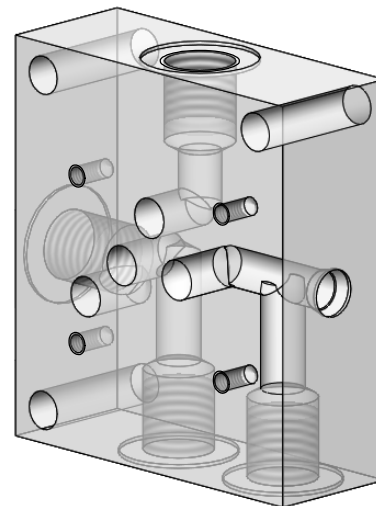

Liitännäkuvio CETOP 5
Liitännät sivuilla

Tuote nro	A	B	T	P	Mater	Paino (kg)
1011301	1/2	1/2	1/2	1/2	Fe	2,8
1011304	3/4	3/4	3/4	3/4	Fe	2,6