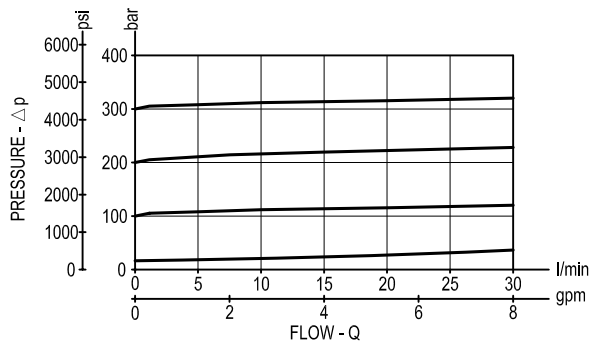

Performance graph

Ordering code

Preferred types (readily available)

Type	Material number	Type	Material number
051301030905000	R930001280	051301040235000	R930001290
051301030910000	R930001281	051301040305000	R930001291
051301030920000	R930001282	051301040320000	R930001292
051301030935000	R930001283	051301040335000	R930001293
051301030205000	R930001263		
051301030210000	R930001264		
051301030220000	R930001266		
051301030235000	R930001269		
051301030305000	R930001271		
051301030310000	R930001274		
051301030320000	R930001275		
051301030335000	R930001278		
051301040205000	R930001287		
051301040210000	R930001288		
051301040220000	R930001289		