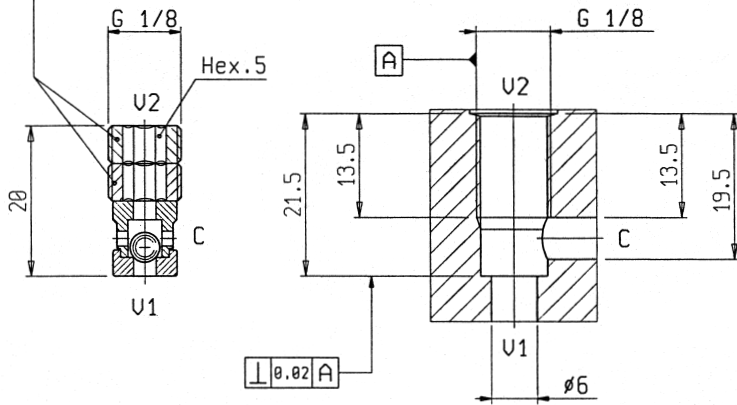

Assemblare con "LOCTITE 242"
Assemble with "LOCTITE 242"

CAVITA' - CAVITY N. 319

DATI TECNICI / TECHNICAL DATA

Coppia di serraggio
Installation torque 12-15 Nm

Pressione di lavoro max.
Max. working pressure 350 bar

Portata massima vedi diagramma
Flow see performance graph

Peso
Weight 0.007 kg