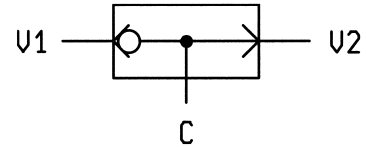

Assemblare con "LOCTITE 242"
Assemble with "LOCTITE 242"

CAVITA' - CAVITY N. 319

DATI TECNICI / TECHNICAL DATA

Coppia di serraggio
Installation torque 12-15 Nm

Pressione di lavoro max.
Max. working pressure 350 bar

Portata massima vedi diagramma
Flow see performance graph

Peso
Weight 0.007 kg