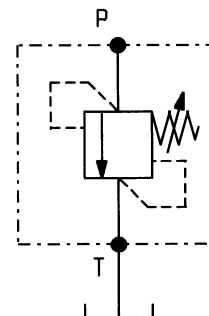

**VSC-20**

**05.13.07 - X - Y - Z**

**DATI TECNICI / TECHNICAL DATA**

Pressione di lavoro max. 350 bar  
 Max. working pressure

Portata max. 20 l/min  
 Flow max.

Peso 0.425 kg  
 Weight

**X**

**REGOLAZIONI  
ADJUSTMENTS**

**03**

vite esterna  
 esagono incassato  
 leakproof hex.  
 socket screw

**04**

volantino  
 e dado  
 handknob  
 and locknut

cappello per piombatura  
 sealing cap  
 codice / ordering code  
 03.05.01.002

**MOLLE / SPRINGS**

Z	Campo taratura min - max bar Adj. press. range bar	Incremento press. bar / giro vite Press. increase bar / turn	Taratura standard bar (Q = 5 l/min) Std. setting bar (Q = 5 l/min)	Cod. ordinazione Ordering code	Colore Colour
<b>05</b>	30-50	8	50	03.51.01.133	nero black
<b>10</b>	40-150	38	100	03.51.01.121	blu blue
<b>20</b>	80-210	77	200	03.51.01.122	verde green
<b>35</b>	150-350	146	350	03.51.01.132	giallo yellow

**Y**

**ATTACCHI / PORT SIZE**

P - T

**02**

G 3/8