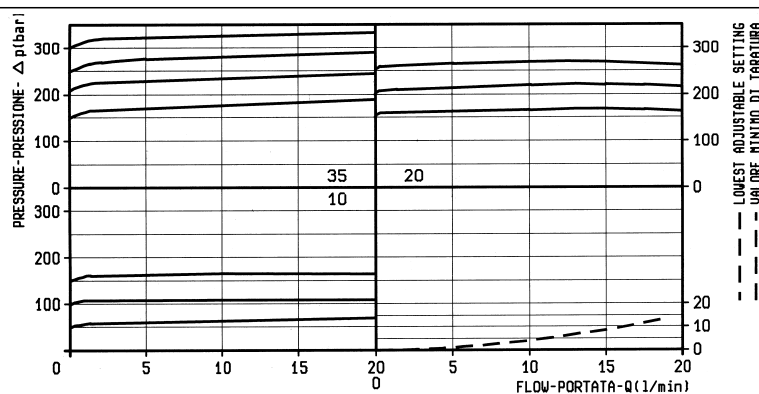

**VSC-20**

**05.13.07 - X - Y - Z**

**DATI TECNICI / TECHNICAL DATA**

Pressione di lavoro max. 350 bar  
 Max. working pressure

Portata max. 20 l/min  
 Flow max.

Peso 0.425 kg  
 Weight

**X**

**REGOLAZIONI  
ADJUSTMENTS**

**MOLLE / SPRINGS**

Z	Campo taratura min - max bar Adj. press. range bar	Incremento press. bar / giro vite Press. increase bar / turn	Taratura standard bar (Q = 5 l/min) Std. setting bar (Q = 5 l/min)	Cod. ordinazione Ordering code	Colore Colour
<b>05</b>	30-50	8	50	03.51.01.133	nero black
<b>10</b>	40-150	38	100	03.51.01.121	blu blue
<b>20</b>	80-210	77	200	03.51.01.122	verde green
<b>35</b>	150-350	146	350	03.51.01.132	giallo yellow

**Y**

**ATTACCHI / PORT SIZE**

P - T

**02**

G 3/8