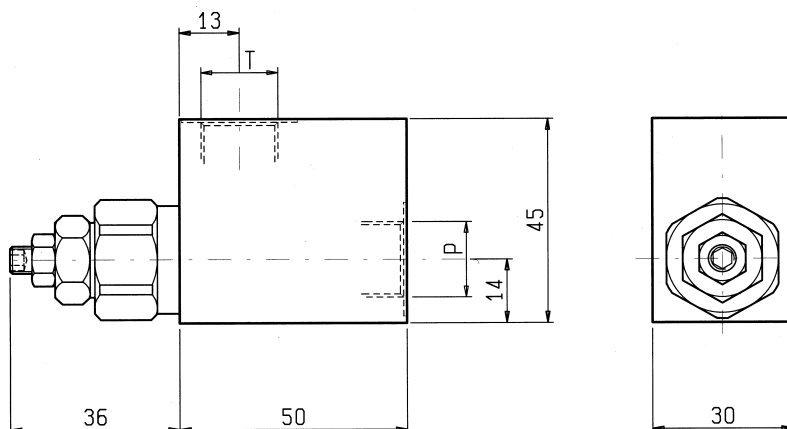

**VSC-20**

**05.13.07 - X - Y - Z**

**DATI TECNICI / TECHNICAL DATA**

Pressione di lavoro max. 350 bar  
 Max. working pressure

Portata max. 20 l/min  
 Flow max.

Peso 0.425 kg  
 Weight

**X**

**REGOLAZIONI  
ADJUSTMENTS**

**03**

vite esterna  
 esagono incassato  
 leakproof hex.  
 socket screw

**04**

volantino  
 e dado  
 handknob  
 and locknut

cappello per piombatura  
 sealing cap  
 codice / ordering code  
 03.05.01.002

**MOLLE / SPRINGS**

Z	Campo taratura min - max bar Adj. press. range bar	Incremento press. bar / giro vite Press. increase bar / turn	Taratura standard bar (Q = 5 l/min) Std. setting bar (Q = 5 l/min)	Cod. ordinazione Ordering code	Colore Colour
<b>05</b>	30-50	8	50	03.51.01.133	nero black
<b>10</b>	40-150	38	100	03.51.01.121	blu blue
<b>20</b>	80-210	77	200	03.51.01.122	verde green
<b>35</b>	150-350	146	350	03.51.01.132	giallo yellow

**Y**

**ATTACCHI / PORT SIZE**

P - T

**02**

G 3/8