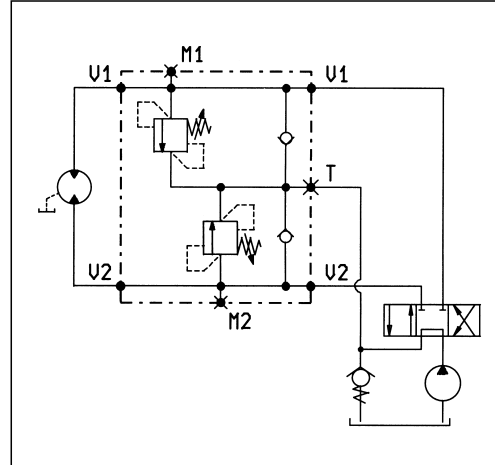

VSD-DI-VA-150

05.15.03 - X - Y - Z

DATI TECNICI / TECHNICAL DATA

Pressione di lavoro max. 350 bar  
Max. working pressure

Portata max. 150 l/min  
Flow max.

Peso 2.88 kg  
Weight

<b>X</b>	<b>REGOLAZIONI ADJUSTMENTS</b>
<b>03</b>	vite interna esagono incassato leakproof inner hex. socket screw 

Z	MOLLE / SPRINGS				
	Campo taratura min - max bar Adj. press. range bar	Incremento press. bar / giro vite Press. increase bar / turn	Taratura standard bar (Q = 5 l/min) Std. setting bar (made at 5 l/min)	Cod. ordinazione Ordering code	Colore Colour
10	40-100	33	100	03.51.01.151	blu blue
20	70-210	68	200	03.51.01.152	verde green
35	130-350	105	350	03.51.01.142	giallo yellow

Y	ATTACCHI / PORT SIZE	
	V1-V2-T	M1-M2
04	G 3/4	G 1/4