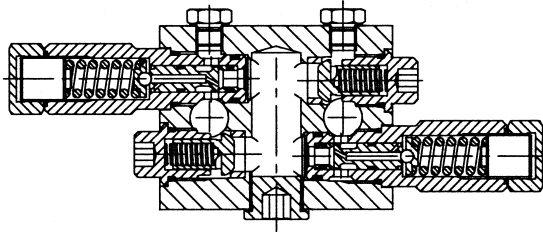

VSD-DI-VA-150

05.15.03 - X - Y - Z

DATI TECNICI / TECHNICAL DATA

Pressione di lavoro max. 350 bar  
Max. working pressure

Portata max. 150 l/min  
Flow max.

Peso 2.88 kg  
Weight

<b>X</b>	<b>REGOLAZIONI ADJUSTMENTS</b>
<b>03</b>	vite interna esagono incassato leakproof inner hex. socket screw 

Z	MOLLE / SPRINGS				
	Campo taratura min - max bar Adj. press. range bar	Incremento press. bar / giro vite Press. increase bar / turn	Taratura standard bar (Q = 5 l/min) Std. setting bar (made at 5 l/min)	Cod. ordinazione Ordering code	Colore Colour
10	40-100	33	100	03.51.01.151	blu blue
20	70-210	68	200	03.51.01.152	verde green
35	130-350	105	350	03.51.01.142	giallo yellow

Y	ATTACCHI / PORT SIZE	
	V1-V2-T	M1-M2
04	G 3/4	G 1/4