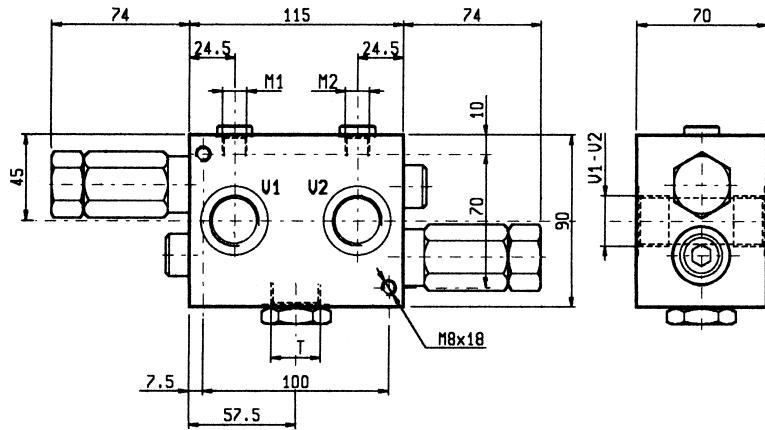

VSD-DI-VA-150

05.15.03 - X - Y - Z

DATI TECNICI / TECHNICAL DATA

Pressione di lavoro max. 350 bar  
Max. working pressure

Portata max. 150 l/min  
Flow max.

Peso 2.88 kg  
Weight

<b>X</b>	<b>REGOLAZIONI ADJUSTMENTS</b>
<b>03</b>	vite interna esagono incassato leakproof inner hex. socket screw 

Z	MOLLE / SPRINGS				
	Campo taratura min - max bar Adj. press. range bar	Incremento press. bar / giro vite Press. increase bar / turn	Taratura standard bar (Q = 5 l/min) Std. setting bar (made at 5 l/min)	Cod. ordinazione Ordering code	Colore Colour
10	40-100	33	100	03.51.01.151	blu blue
20	70-210	68	200	03.51.01.152	verde green
35	130-350	105	350	03.51.01.142	giallo yellow

Y	ATTACCHI / PORT SIZE	
	V1-V2-T	M1-M2
04	G 3/4	G 1/4