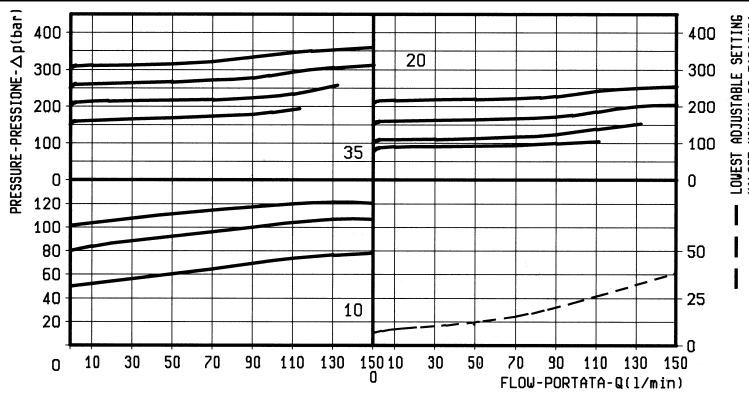

VSD-DI-VA-150

05.15.03 - X - Y - Z

DATI TECNICI / TECHNICAL DATA

Pressione di lavoro max. 350 bar  
Max. working pressure

Portata max. 150 l/min  
Flow max.

Peso 2.88 kg  
Weight

<b>X</b>	<b>REGOLAZIONI ADJUSTMENTS</b>
<b>03</b>	vite interna esagono incassato leakproof inner hex. socket screw 

Z	MOLLE / SPRINGS				
	Campo taratura min - max bar Adj. press. range bar	Incremento press. bar / giro vite Press. increase bar / turn	Taratura standard bar (Q = 5 l/min) Std. setting bar (made at 5 l/min)	Cod. ordinazione Ordering code	Colore Colour
10	40-100	33	100	03.51.01.151	blu blue
20	70-210	68	200	03.51.01.152	verde green
35	130-350	105	350	03.51.01.142	giallo yellow

Y	ATTACCHI / PORT SIZE	
	V1-V2-T	M1-M2
04	G 3/4	G 1/4