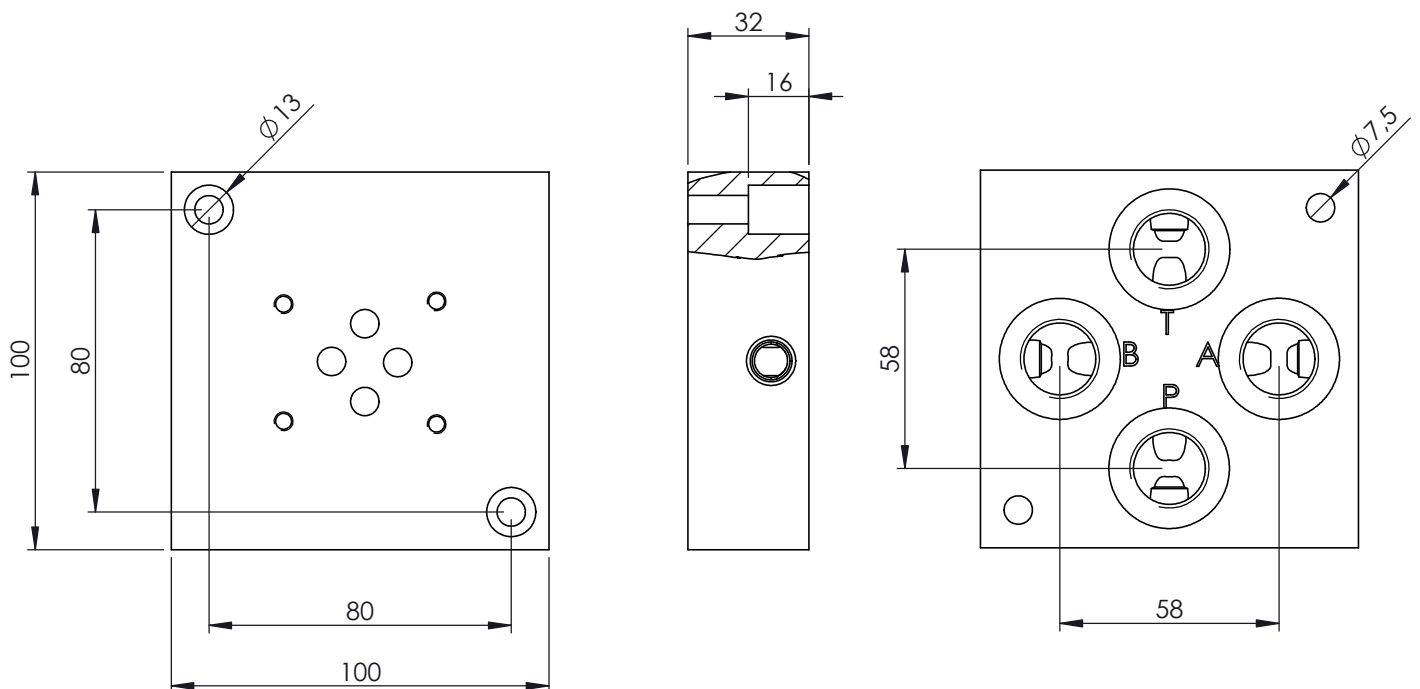

Yksittäisasennukseen
 Materiaali alumiini
 Liitännät pohjassa
 Liitântäkuvio CETOP 3

Tuote nro	A	B	P	T	Materiaali	Massa(kg)
1010201	3/8"	3/8"	3/8"	3/8"	Al	0,8
1010203	1/2"	1/2"	1/2"	1/2"	Al	0,8