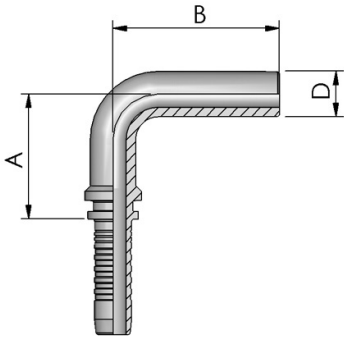

STANDPIPES
CODOLI LISCI

COD90

BEL/BES 90° - METRIC STANDPIPE 90°

BEL/BES 90° - CODOLO METRICO 90°

Norme - Norma: DIN 2353

Notes

* WHILE STOCKS LAST

Note

* ARTICOLO IN ESAURIMENTO

Code Article Codice Articolo	Hose Tubo		D Standpipe D Codolo	Dimensions (mm) Dimensioni (mm)	
	Inch/Pollici	DN (mm)	mm	A	B
COD900603	3/16	5	6	26	36
COD900604	1/4	6	6	26	36
COD900803	3/16	5	8	22	38
COD900804	1/4	6	8	28	38
COD900805	5/16	8	8	28	38
COD901004	1/4	6	10	32	36
COD901005	5/16	8	10	32	44
COD901006	3/8	10	10	32	41
COD901204	1/4	6	12	33	43
COD901205	5/16	8	12	33	44
COD901206	3/8	10	12	33	44
COD901208	1/2	12	12	33	45
COD901405*	5/16	8	14	37	49
COD901406	3/8	10	14	35	48
COD901408	1/2	12	14	35	48
COD901506	3/8	10	15	38	53
COD901508	1/2	12	15	38	54
COD901608	1/2	12	16	43	56
COD901808	1/2	12	18	45	58
COD901810	5/8	16	18	45	58
COD901812*	3/4	19	18	43	57
COD902008*	1/2	12	20	48	65
COD902010	5/8	16	20	51	63

* ARTICOLO IN ESAURIMENTO

Code Article Codice Articolo	Hose Tubo		D Standpipe D Codolo	Dimensions (mm) Dimensioni (mm)	
	Inch/Pollici	DN (mm)		A	B
COD902012	3/4	19	20	51	66
COD902210	5/8	16	22	47	70
COD902212	3/4	19	22	55	72
COD902512	3/4	19	25	58	74
COD902516	1"	25	25	61	74
COD902816	1"	25	28	68	84
COD903016	1"	25	30	76	87
COD903520	1"1/4	32	35	68	95
COD903820	1"1/4	32	38	83	105
COD904220*	1"1/4	32	42	96	115
COD904224	1"1/2	38	42	85	110