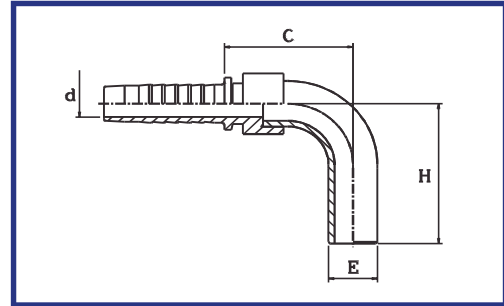

## CODOLO TUBOLARE 90° 90° METRIC STANDPIPE

Codice / Part nr	hose ID			pipe E	d	drop H	cut-off C
	in	mm	size				
EP90648	5/32	4.0	02	6	2.4	32	24
EP906316	3/16	4,8	03	6	3,0	37	24
EP908316	3/16	4,8	03	8	3,0	39	24
EP90614	1/4	6,4	04	6	4,0	37	25
EP90814	1/4	6,4	04	8	4,0	39	25
EP901014	1/4	6,4	04	10	4,0	42	25
EP901214	1/4	6,4	04	12	4,0	45	25
EP9010516	5/16	8,0	05	10	5,5	42	29
EP9012516	5/16	8,0	05	12	5,5	45	29
EP901038	3/8	9,5	06	10	7,0	42	30
EP901238	3/8	9,5	06	12	7,0	45	30
EP901438	3/8	9,5	06	14	7,0	49	33
EP901538	3/8	9,5	06	15	7,0	53	38
EP901412	1/2	12,7	08	14	9,5	49	34
EP901512	1/2	12,7	08	15	9,5	53	39
EP901612	1/2	12,7	08	16	9,5	56	42
EP901812	1/2	12,7	08	18	9,5	56	42
EP901858	5/8	16,0	10	18	12,0	56	42
EP902058	5/8	16,0	10	20	12,0	65	47
EP902258	5/8	16,0	10	22	12,0	70	53
EP902034	3/4	19,0	12	20	15,0	65	48
EP902234	3/4	19,0	12	22	15,0	70	53
EP902534	3/4	19,0	12	25	15,0	75	56
EP90251	1	25,4	16	25	20,0	75	60
EP90281	1	25,4	16	28	20,0	83	67
EP90301	1	25,4	16	30	20,0	88	68
EP9030114	1.1/4	31,8	20	30	26,0	88	67
EP9035114	1.1/4	31,8	20	35	26,0	96	77
EP9038114	1.1/4	31,8	20	38	26,0	105	81
EP9038112	1.1/2	38,1	24	38	32,0	105	81
EP9042112	1.1/2	38,1	24	42	32,0	115	91