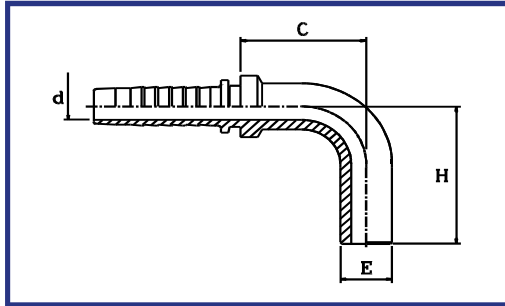

## CODOLO TUBOLARE 90° 90° METRIC STANDPIPE

Codice / Part nr	hose ID			pipe E	d	drop H	cut-off C
	in	mm	size				
EP90648	5/32	4.0	02	6	2.4	32	24
EP906316	3/16	4,8	03	6	3,0	37	24
EP908316	3/16	4,8	03	8	3,0	39	24
EP90614	1/4	6,4	04	6	4,0	37	25
EP90814	1/4	6,4	04	8	4,0	39	25
EP901014	1/4	6,4	04	10	4,0	42	25
EP901214	1/4	6,4	04	12	4,0	45	25
EP9010516	5/16	8,0	05	10	5,5	42	29
EP9012516	5/16	8,0	05	12	5,5	45	29
EP901038	3/8	9,5	06	10	7,0	42	30
EP901238	3/8	9,5	06	12	7,0	45	30
EP901438	3/8	9,5	06	14	7,0	49	33
EP901538	3/8	9,5	06	15	7,0	53	38
EP901412	1/2	12,7	08	14	9,5	49	34
EP901512	1/2	12,7	08	15	9,5	53	39
EP901612	1/2	12,7	08	16	9,5	56	42
EP901812	1/2	12,7	08	18	9,5	56	42
EP901858	5/8	16,0	10	18	12,0	56	42
EP902058	5/8	16,0	10	20	12,0	65	47
EP902258	5/8	16,0	10	22	12,0	70	53
EP902034	3/4	19,0	12	20	15,0	65	48
EP902234	3/4	19,0	12	22	15,0	70	53
EP902534	3/4	19,0	12	25	15,0	75	56
EP90251	1	25,4	16	25	20,0	75	60
EP90281	1	25,4	16	28	20,0	83	67
EP90301	1	25,4	16	30	20,0	88	68
EP9030114	1.1/4	31,8	20	30	26,0	88	67
EP9035114	1.1/4	31,8	20	35	26,0	96	77
EP9038114	1.1/4	31,8	20	38	26,0	105	81
EP9038112	1.1/2	38,1	24	38	32,0	105	81
EP9042112	1.1/2	38,1	24	42	32,0	115	91