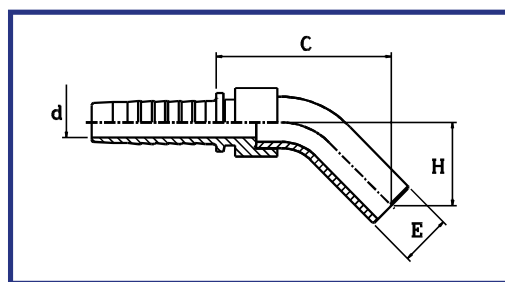

CODOLO TUBOLARE 45° 45° METRIC STANDPIPE

Codice / Part nr	hose ID			pipe	drop	cut-off	
	in	mm	size	E	H	C	
EP45448	5/32	4.0	02	4	1.9	20	41
EP45648	5/32	4.0	02	6	1.9	20	41
EP456316	3/16	4,8	03	6	3,0	20	41
EP458316	3/16	4,8	03	8	3,0	23	44
EP45614	1/4	6,4	04	6	4,0	30	42
EP45814	1/4	6,4	04	8	4,0	29	41
EP451014	1/4	6,4	04	10	4,0	30	42
EP451214	1/4	6,4	04	12	4,0	30	42
EP4510516	5/16	8,0	05	10	5,5	25	50
EP4512516	5/16	8,0	05	12	5,5	26	53
EP451038	3/8	9,5	06	10	7,0	34	51
EP451238	3/8	9,5	06	12	7,0	34	54
EP451438	3/8	9,5	06	14	7,0	27	51
EP451538	3/8	9,5	06	15	7,0	28	55
EP451412	1/2	12,7	08	14	9,5	27	52
EP451512	1/2	12,7	08	15	9,5	28	56
EP451612	1/2	12,7	08	16	9,5	28	55
EP451812	1/2	12,7	08	18	9,5	31	59
EP451858	5/8	16,0	10	18	12,0	31	59
EP452058	5/8	16,0	10	20	12,0	33	65
EP452258	5/8	16,0	10	22	12,0	35	68
EP452034	3/4	19,0	12	20	15,0	33	66
EP452234	3/4	19,0	12	22	15,0	35	67
EP452534	3/4	19,0	12	25	15,0	39	77
EP45251	1	25,4	16	25	20,0	39	81
EP45281	1	25,4	16	28	20,0	38	92
EP45301	1	25,4	16	30	20,0	44	91
EP4530114	1.1/4	31,8	20	30	26,0	44	91
EP4535114	1.1/4	31,8	20	35	26,0	46	97
EP4538114	1.1/4	31,8	20	38	26,0	51	103
EP4538112	1.1/2	38,1	24	38	32,0	51	103
EP4542112	1.1/2	38,1	24	42	32,0	92	113