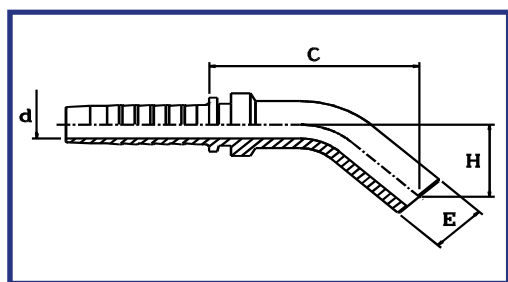

CODOLO TUBOLARE 45° 45° METRIC STANDPIPE

Codice / Part nr	hose ID			pipe	drop	cut-off	
	in	mm	size	E	H	C	
EP45448	5/32	4.0	02	4	1.9	20	41
EP45648	5/32	4.0	02	6	1.9	20	41
EP456316	3/16	4,8	03	6	3,0	20	41
EP458316	3/16	4,8	03	8	3,0	23	44
EP45614	1/4	6,4	04	6	4,0	30	42
EP45814	1/4	6,4	04	8	4,0	29	41
EP451014	1/4	6,4	04	10	4,0	30	42
EP451214	1/4	6,4	04	12	4,0	30	42
EP4510516	5/16	8,0	05	10	5,5	25	50
EP4512516	5/16	8,0	05	12	5,5	26	53
EP451038	3/8	9,5	06	10	7,0	34	51
EP451238	3/8	9,5	06	12	7,0	34	54
EP451438	3/8	9,5	06	14	7,0	27	51
EP451538	3/8	9,5	06	15	7,0	28	55
EP451412	1/2	12,7	08	14	9,5	27	52
EP451512	1/2	12,7	08	15	9,5	28	56
EP451612	1/2	12,7	08	16	9,5	28	55
EP451812	1/2	12,7	08	18	9,5	31	59
EP451858	5/8	16,0	10	18	12,0	31	59
EP452058	5/8	16,0	10	20	12,0	33	65
EP452258	5/8	16,0	10	22	12,0	35	68
EP452034	3/4	19,0	12	20	15,0	33	66
EP452234	3/4	19,0	12	22	15,0	35	67
EP452534	3/4	19,0	12	25	15,0	39	77
EP45251	1	25,4	16	25	20,0	39	81
EP45281	1	25,4	16	28	20,0	38	92
EP45301	1	25,4	16	30	20,0	44	91
EP4530114	1.1/4	31,8	20	30	26,0	44	91
EP4535114	1.1/4	31,8	20	35	26,0	46	97
EP4538114	1.1/4	31,8	20	38	26,0	51	103
EP4538112	1.1/2	38,1	24	38	32,0	51	103
EP4542112	1.1/2	38,1	24	42	32,0	92	113