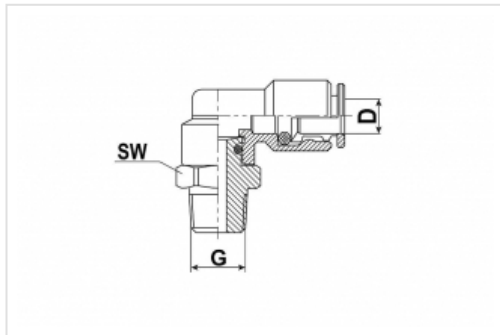

Elbow quick connectors pivotable

Plated brass, metric screw thread

Item No.	G	D	SW	Bag	Box
104-111	M6 x 1 tap	4	13	50	500
104-112	M8 x 1 tap	4	13	50	500
104-113	M10 x 1 tap	4	13	50	500
106-111	M6 x 1 tap	6	13	50	500
106-112	M8 x 1 tap	6	13	50	500
106-113	M10 x 1 tap	6	13	50	500

Plated brass, inch screw thread

Item No.	G	D	SW	Bag	Box
104-114	R 1/8 BSP tap	4	13	50	500
104-114-NPT	1/8 NPT	4	13	50	500
104-115-UNF	1/4 - 28 UNF	4	13	50	500
106-114	R 1/8 BSP tap	6	13	50	500
106-114-NPT	1/8 NPT	6	13	50	500
106-115-UNF	1/4 - 28 UNF	6	13	50	500
2012-101	1/4 - 28 UNF	1/4"	13	50	500
2012-102	1/8 NPT	1/4"	13	50	500