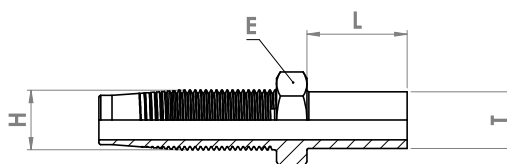

## CODOLO LISCIO RECUPERABILE REUSABLE METRIC STANDPIPE

BEL-BES

Tipo di connessione <i>Connection Type</i>	Codolo liscio <i>Standpipe</i>
Tipo di tenuta <i>Sealing Type</i>	Anello di serraggio <i>Cutting Ring</i>
Normativa <i>Standard</i>	DIN 2353
Materiale <i>Material</i>	Acciaio AVP <i>Carbon Steel</i>
Finitura superficiale <i>Surface Finishing</i>	Zincatura trivalente <i>Zinc Plating</i>

Codice <i>Part Number</i>	Diametro tubo <i>Hose Size</i>			Codolo <i>Pipe</i>	Tipo <i>Type</i>	Dimensioni <i>Dimensions (mm)</i>		
	inch	mm	size			T	L	H
ER448	5/32"	4,0	02,5	4	LL	21	6x0,75	10
ER4316	3/16"	4,8	03	4	LL	21	7x0,75	10
ER514	1/4"	6,4	04	5	LL	22	9x1	12
ER614	1/4"	6,4	04	6	L	21	9x1	12
ER814	1/4"	6,4	04	8	L	22	9x1	12
ER814L	1/4"	6,4	04	8	L	25	9x1	12
ER8516	5/16"	8,0	05	8	L	24	11x1	14
ER10516	5/16"	8,0	05	10	L	24	11x1	14
ER1038	3/8"	9,5	06	10	L	25	13x1	17
ER1238	3/8"	9,5	06	12	L	25	13x1	17
ER1538	3/8"	9,5	06	15	L	26,5	13x1	17
ER1512	1/2"	12,7	08	15	L	26,5	5/8" UNF	19
ER1812	1/2"	12,7	08	18	L	28	5/8" UNF	19
ER1858	5/8"	16,0	10	18	L	29	19x1,25	22
ER2234	3/4"	19,0	12	22	L	30,5	22x1,5	27
ER281	1"	25,4	16	28	L	34	1" 3/16	32
ER648	5/32"	4,0	02,5	6	S	21	6x0,75	10
ER648L	5/32"	4,0	02,5	6	S	25	6x0,75	10
ER848	5/32"	4,0	02,5	8	S	30,5	6x0,75	10
ER6316	3/16"	4,8	03	6	S	21	7x0,75	10
ER6316L	3/16"	4,8	03	6	S	25	7x0,75	10
ER8316	3/16"	4,8	03	8	S	22	7x0,75	10
ER1014	1/4"	6,4	04	10	S	22	9x1	12
ER1214	1/4"	6,4	04	12	S	24	9x1	14
ER12516	5/16"	8,0	05	12	S	24	11x1	14
ER1438	3/8"	9,5	06	14	S	25	13x1	17
ER1612	1/2"	12,7	08	16	S	26,5	5/8" UNF	19
ER2058	5/8"	16,0	10	20	S	29	19x1,25	22
ER2034	3/4"	19,0	12	20	S	29	22x1,5	27
ER2534	3/4"	19,0	12	25	S	30,5	22x1,5	27
ER301	1"	25,4	16	30	S	34	1" 3/16	32