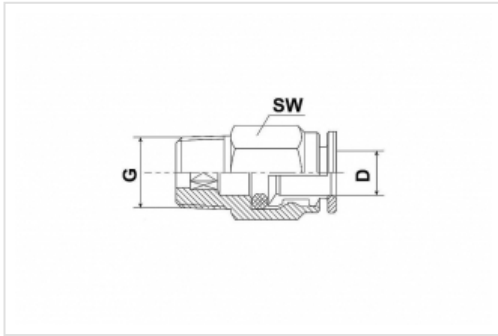

Quick connectors straight - Push-in

Plated brass, metric screw thread

Item No.	G	D	SW	Bag	Box
104-051	M 6 x 1 tap	4	10	50	500
104-052	M 8 x 1 tap	4	10	50	500
104-053	M 10 x 1 tap	4	11	50	500
106-051	M 6 x 1 tap	6	12	50	500
106-052	M 8 x 1 tap	6	12	50	500
106-053	M 10 x 1 tap	6	12	50	500

Plated brass, inch screw thread

Item No.	G	D	SW	Bag	Box
104-054	R 1/8 BSP tap	4	10	50	500
104-054-NPT	1/8 NPT	4	11	50	500
104-055-UNF	1/4 - 28 UNF	4	11	50	500
106-054	R 1/8 BSP tap	6	12	50	500
106-054-NPT	1/8 NPT	6	12	50	500
106-055-UNF	1/4 - 28 UNF	6	12	50	500
2010-101	1/4 - 28 UNF	1/4"	12	50	500
2010-102	1/8 NPT	1/4"	12	50	500