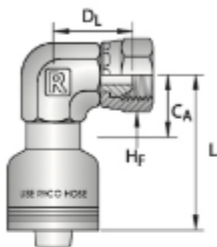

T2050

BSPF FEMALE 90° ELBOW

PART NO	CA		L		DL	
	inch	mm	inch	mm	inch	mm
T2050-0404	1.10	28	2.13	54	0.94	24
T2050-0406	1.10	28	2.13	54	1.10	28
T2050-0506	1.10	28	2.09	53	1.10	28
T2050-0604	1.18	30	2.17	55	0.94	24
T2050-0606	1.22	31	2.20	56	1.10	28
T2050-0608	1.22	31	2.20	56	1.22	31
T2050-0808	1.46	37	2.44	62	1.22	31
T2050-1212	1.57	40	2.72	69	1.42	36
T2050-1616	1.54	39	2.76	70	1.77	45
T2050-2020	2.05	52	3.98	101	2.05	52
T2050-2424	2.36	60	4.41	112	2.32	59
T2050-3232	2.20	56	4.45	113	2.44	62

T7050

BSPF FEMALE 90° ELBOW

PART NO	CA		L		DL	
	inch	mm	inch	mm	inch	mm
T7050-0606	1.22	31	2.36	60	1.10	28
T7050-0808	1.46	37	2.56	65	1.22	31
T7050-1212	1.57	40	2.80	71	1.42	36
T7050-1616	1.54	39	3.23	82	1.77	45
T7050-2020	2.05	52	4.06	103	2.05	52
T7050-2424	2.36	60	4.61	117	2.32	59
T7050-3232	2.20	56	4.69	119	2.44	62