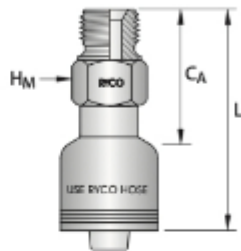

BSPB

T7013

60° SEAT

HOSE SIZE		THRD SIZE	DASH SIZE	MALE HEX		BSPB MALE				
DN	inch	inch		H_M-SPANNER		PART NO	C_A		L	
				inch	mm		inch	mm	inch	mm
10	3/8	3/8	-0606	7/8	22	T7013-0606	1.46	37	2.60	66
12	1/2	1/2	-0808	1.1/16	27	T7013-0808	1.61	41	2.72	69
12	1/2	5/8	-0810	1.1/4	32	T7013-0810	1.73	44	2.80	71
19	3/4	3/4	-1212	1.1/4	32	T7013-1212	1.85	47	3.07	78
19	3/4	3/4	-1216	1.5/8	41	T7013-1216	2.01	51	3.23	82
25	1	1	-1616	1.5/8	41	T7013-1616	2.01	51	3.70	94
31	1.1/4	1.1/4	-2020	2	50	T7013-2020	2.36	60	4.37	111
38	1.1/2	1.1/2	-2424	2.3/16	55	T7013-2424	2.17	55	4.37	111
51	2	2	-3232	2.3/4	70	T7013-3232	2.64	67	5.12	130