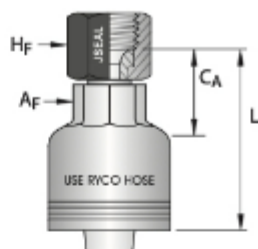

CONVEX SEAT

HOSE SIZE		THRD SIZE	DASH SIZE	BACK UP Af		FEMALE HEX		JSEAL™ / JIC FEMALE				
DN	inch	inch		Af-SPANNER		Hf-SPANNER		PART NO	CA		L	
				inch	mm	inch	mm		inch	mm	inch	mm
10	3/8	9/16	-0609	5/8	16	11/16		T7040-0609	0.87	22	2.01	51
				5/8	16	3/4	19	T7041-0609				
10	3/8	3/4	-0612	5/8	16	7/8	22	T7040-0612	1.02	26	2.17	55
12	1/2	3/4	-0812	3/4	19	7/8	22	T7040-0812	0.94	24	2.01	51
12	1/2	7/8	-0814	3/4	19	1.1/16	27	T7040-0814	1.06	27	2.17	55
12	1/2	1.1/16	-0817	3/4	19	1.1/4	32	T7040-0817	1.22	31	2.32	59
16	5/8	3/4	-1012	15/16	24	7/8	22	T7040-1012	0.98	25	2.28	58
16	5/8	7/8	-1014	15/16	24	1.1/16	27	T7040-1014	1.06	27	2.32	59
16	5/8	1.1/16	-1017	15/16	24	1.1/4	32	T7040-1017	1.18	30	2.48	63
19	3/4	3/4	-1212	1.1/16	27	7/8	22	T7040-1212	1.18	30	2.40	61
19	3/4	7/8	-1214	1.1/16	27	1.1/16	27	T7040-1214	1.34	34	2.56	65
19	3/4	1.1/16	-1217	1.1/16	27	1.1/4	32	T7040-1217	1.22	31	2.44	62
19	3/4	1.3/16	-1219	1.1/16	27	1.3/8		T7040-1219	1.22	31	2.44	62
19	3/4	1.5/16	-1221	1.1/16	27	1.1/2	38	T7040-1221	1.50	38	2.72	69
25	1	1.1/16	-1617	1.1/4	32	1.1/4	32	T7040-1617	1.34	34	3.03	77
25	1	1.5/16	-1621	1.1/4	32	1.1/2	38	T7040-1621	1.38	35	3.07	78
25	1	1.5/8	-1626	1.1/4	32	2	50	T7040-1626	1.61	41	3.31	84
31	1.1/4	1.5/16	-2021	1.5/8	41	1.1/2	38	T7040-2021	1.69	43	3.70	94
31	1.1/4	1.5/8	-2026	1.5/8	41	2	50	T7040-2026	1.69	43	3.70	94
31	1.1/4	1.7/8	-2030	1.5/8	41	2.1/4	57	T7040-2030	2.05	52	4.06	103
38	1.1/2	1.7/8	-2430	2	50	2.1/4	57	T7040-2430	2.09	53	4.29	109
51	2	2.1/2	-3240		65	2.7/8	73	T7040-3240	2.44	62	4.88	124