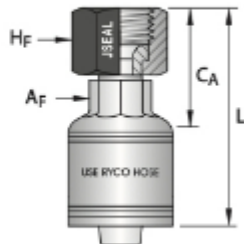

CONVEX SEAT

HOSE SIZE		THRD SIZE	TUBE SIZE	DASH SIZE	BACK UP Af		FEMALE HEX		JSEAL™ JIC FEMALE				
DN	inch	inch	inch		Af-SPANNER		Hf-SPANNER		PART NO	CA		L	
					inch	mm	inch	mm		inch	mm	inch	mm
19	3/4	1.1/16	3/4	-1217	1.1/16	27	1.1/4	32	T6040-1217	1.22	31	3.27	83
19	3/4	1.5/16	1	-1221	1.1/16	27	1.1/2	38	T6040-1221	1.34	34	3.39	86
25	1	1.5/16	1	-1621	1.1/4	32	1.1/2	38	T6040-1621	1.38	35	3.98	101
25	1	1.5/8	1.1/4	-1626	1.1/4	32	2	50	T6040-1626	1.65	42	4.21	107
31	1.1/4	1.5/8	1.1/4	-2026	1.11/16		2	50	T6040-2026	1.65	42	4.33	110
31	1.1/4	1.7/8	1.1/2	-2030	1.11/16		2.1/4	57	T6040-2030	2.01	51	4.69	119
38	1.1/2	1.7/8	1.1/2	-2430	2.3/16	55	2.1/4	57	T6040-2430	2.13	54	5.59	142
51	2	2.1/2	2	-3240	2.5/8		2.7/8	73	T6040-3240	2.64	67	6.77	172