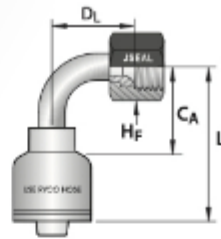

CONVEX SEAT

HOSE SIZE				THR D SIZE	TUBE SIZE	DASH SIZE	FEMALE HEX	JSEAL™ / JIC FEMALE 90° MEDIUM BEND					
DN	inch	inch	inch		HF-SPANNER		PART NO	CA		L		DL	
					inch	mm		inch	mm	inch	mm	inch	mm
6	1/4	7/16	1/4	-0407	9/16		T2240-0407	1.54	39	2.52	64	1.26	32
						14	T2241-0407						
6	1/4	1/2	5/16	-0408	5/8	16	T2240-0408	1.26	32	2.24	57	1.26	32
6	1/4	9/16	3/8	-0409	11/16		T2240-0409	1.30	33	2.28	58	1.50	38
					3/4	19	T2241-0409						
6	1/4	3/4	1/2	-0412	7/8	22	T2240-0412	1.02	26	2.01	51	1.50	38
8	5/16	9/16	3/8	-0509	11/16		T2240-0509	1.38	35	2.36	60	1.18	30
					3/4	19	T2241-0509						
8	5/16	3/4	1/2	-0512	7/8	22	T2240-0512	1.38	35	2.36	60	1.61	41
10	3/8	9/16	3/8	-0609	11/16		T2240-0609	1.34	34	2.32	59	1.02	26
					3/4	19	T2241-0609						
10	3/8	3/4	1/2	-0612	7/8	22	T2240-0612	1.38	35	2.36	60	1.18	30
10	3/8	7/8	5/8	-0614	1.1/16	27	T2240-0614	1.38	35	2.36	60	1.61	41
12	1/2	3/4	1/2	-0812	7/8	22	T2240-0812	1.61	41	2.60	66	1.50	38
12	1/2	7/8	5/8	-0814	1.1/16	27	T2240-0814	1.61	41	2.60	66	1.61	41
12	1/2	1.1/16	3/4	-0817	1.1/4	32	T2240-0817	1.61	41	2.60	66	1.77	45
16	5/8	3/4	1/2	-1012	7/8	22	T2240-1012	1.97	50	3.15	80	1.61	41
16	5/8	7/8	5/8	-1014	1.1/16	27	T2240-1014	1.77	45	2.99	76	1.85	47
16	5/8	1.1/16	3/4	-1017	1.1/4	32	T2240-1017	1.77	45	2.99	76	1.89	48
19	3/4	7/8	5/8	-1214	1.1/16	27	T2240-1214	2.17	55	3.35	85	1.89	48
19	3/4	1.1/16	3/4	-1217	1.1/4	32	T2240-1217	2.32	59	3.50	89	2.24	57
19	3/4	1.3/16	7/8	-1219	1.3/8		T2240-1219	2.17	55	3.35	85	2.28	58
19	3/4	1.5/16	1	-1221	1.1/2	38	T2240-1221	2.32	59	3.50	89	2.80	71
25	1	1.1/16	3/4	-1617	1.1/4	32	T2240-1617	2.17	55	3.39	86	2.32	59
25	1	1.5/16	1	-1621	1.1/2	38	T2240-1621	2.68	68	3.86	98	2.83	72
25	1	1.5/8	1.1/4	-1626	2	50	T2240-1626	2.68	68	3.90	99	3.07	78
31	1.1/4	1.5/8	1.1/4	-2026	2	50	T2240-2026	3.94	100	5.87	149	3.19	81
38	1.1/2	1.7/8	1.1/2	-2430	2.1/4	57	T2240-2430	4.17	106	6.22	158	4.17	106
51	2	2.1/2	2	-3240	2.7/8	73	T2240-3240	5.83	148	8.03	204	5.20	132