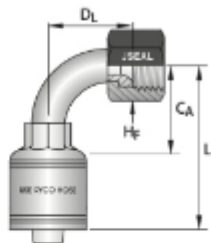

CONVEX SEAT

HOSE
SIZE

THRD
SIZE

TUBE
SIZE

DASH
SIZE

FEMALE
HEX

JSEAL™ / JIC FEMALE
90° MEDIUM BEND

HF-SPANNER

PART NO

CA

L

DL

DN

inch

inch

inch

inch

mm

inch

mm

inch

mm

inch

mm

19

3/4

1.1/16

3/4

-1217

1.1/4

32

T6240-1217

2.32

59

4.37

111

2.24

57

19

3/4

1.5/16

1

-1221

1.1/2

38

T6240-1221

2.32

59

4.37

111

2.80

71

25

1

1.5/16

1

-1621

1.1/2

38

T6240-1621

2.87

73

5.47

139

2.83

72

31

1.1/4

1.5/8

1.1/4

-2026

2

50

T6240-2026

3.94

100

6.61

168

3.19

81

38

1.1/2

1.7/8

1.1/2

-2430

2.1/4

57

T6240-2430

4.17

106

7.64

194

4.17

106

51

2

2.1/2

2

-3240

2.7/8

73

T6240-3240

5.83

148

9.96

253

5.20

132