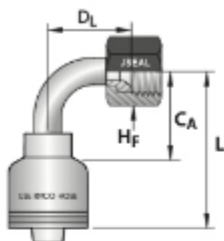

T7240 - T7241

JSEAL™ / JIC FEMALE 90° TUBE BEND

PART NO	CA		L		DL	
	inch	mm	inch	mm	inch	mm
T7240-0609	1.34	34	2.52	64	1.02	26
T7241-0609						
T7240-0612	1.38	35	2.56	65	1.18	30
T7240-0812	1.61	41	2.72	69	1.50	38
T7240-0814	1.61	41	2.72	69	1.61	41
T7240-1014	1.77	45	3.07	78	1.85	47
T7240-1017	1.77	45	3.07	78	1.89	48
T7240-1217	2.32	59	3.54	90	2.24	57
T7240-1221	2.32	59	3.54	90	2.80	71
T7240-1621	2.68	68	4.37	111	2.83	72
T7240-2026	3.94	100	5.94	151	3.19	81
T7240-2430	4.17	106	6.38	162	4.17	106
T7240-3240	5.83	148	8.31	211	5.20	132