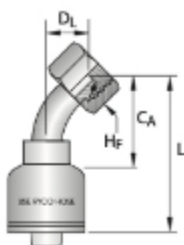

T2510

DKOL FEMALE 24° CONE 45° TUBE BEND

PART NO	CA		L		DL	
	inch	mm	inch	mm	inch	mm
T2510-0412	1.57	40	2.56	65	0.71	18
T2510-0414	1.42	36	2.40	61	0.67	17
T2510-0416	1.42	36	2.40	61	0.67	17
T2510-0418	1.46	37	2.44	62	0.79	20
T2510-0516	1.77	45	2.76	70	0.79	20
T2510-0518	1.77	45	2.76	70	0.79	20
T2510-0612	1.77	45	2.76	70	0.71	18
T2510-0616	1.77	45	2.76	70	0.75	19
T2510-0618	1.77	45	2.76	70	0.79	20
T2510-0622						
T2510-0822	2.05	52	3.03	77	0.87	22
T2510-0826	2.09	53	3.07	78	0.94	24
T2510-1026	2.28	58	3.50	89	1.10	28
T2510-1030	2.36	60	3.54	90	1.14	29
T2510-1230	2.91	74	4.09	104	1.22	31
T2510-1636	3.62	92	4.84	123	1.81	46
T2510-2045	3.98	101	5.91	150	1.57	40
T2510-2452	4.65	118	6.65	169	1.93	49

T7510

**METRIC
DKOL FEMALE
24° CONE
45° TUBE BEND**

PART NO	C_A		L		D_L	
	inch	mm	inch	mm	inch	mm
T7510-2452	4.65	118	6.85	174	1.93	49