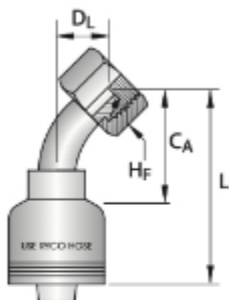

T2510

DKOL FEMALE 24° CONE 45° TUBE BEND

PART NO	CA		L		DL	
	inch	mm	inch	mm	inch	mm
T2510-0412	1.57	40	2.56	65	0.71	18
T2510-0414	1.42	36	2.40	61	0.67	17
T2510-0416	1.42	36	2.40	61	0.67	17
T2510-0418	1.46	37	2.44	62	0.79	20
T2510-0516	1.77	45	2.76	70	0.79	20
T2510-0518	1.77	45	2.76	70	0.79	20
T2510-0612	1.77	45	2.76	70	0.71	18
T2510-0616	1.77	45	2.76	70	0.75	19
T2510-0618	1.77	45	2.76	70	0.79	20
T2510-0622						
T2510-0822	2.05	52	3.03	77	0.87	22
T2510-0826	2.09	53	3.07	78	0.94	24
T2510-1026	2.28	58	3.50	89	1.10	28
T2510-1030	2.36	60	3.54	90	1.14	29
T2510-1230	2.91	74	4.09	104	1.22	31
T2510-1636	3.62	92	4.84	123	1.81	46
T2510-2045	3.98	101	5.91	150	1.57	40
T2510-2452	4.65	118	6.65	169	1.93	49

T7510

**METRIC
DKOL FEMALE
24° CONE
45° TUBE BEND**

PART NO	C_A		L		D_L	
	inch	mm	inch	mm	inch	mm
T7510-2452	4.65	118	6.85	174	1.93	49