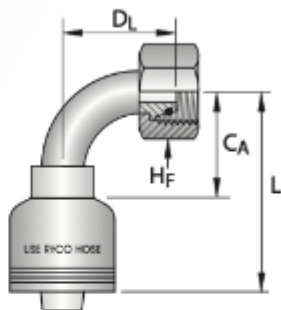

**DKOL
METRIC O RING (LIGHT)
24° CONE**

HOSE SIZE		THRD SIZE	TUBE SIZE	DASH SIZE	FEMALE HEX		DKOL FEMALE 24° CONE 90° TUBE BEND						
DN	inch	mm	mm		HF-SPANNER		PART NO	CA		L		DL	
					inch	mm		inch	mm	inch	mm	inch	mm
6	1/4	12x1,5	6	-0412		14	T2520-0412	1.54	39	2.52	64	1.34	34
6	1/4	14x1,5	8	-0414		17	T2520-0414	1.30	33	2.28	58	1.22	31
6	1/4	16x1,5	10	-0416	3/4	19	T2520-0416	1.06	27	2.05	52	1.22	31
6	1/4	18x1,5	12	-0418	7/8	22	T2520-0418	1.30	33	2.28	58	1.34	34
8	5/16	16x1,5	10	-0516	3/4	19	T2520-0516	1.38	35	2.36	60	1.38	35
8	5/16	18x1,5	12	-0518	7/8	22	T2520-0518	1.38	35	2.36	60	1.38	35
10	3/8	16x1,5	10	-0616	3/4	19	T2520-0616	1.38	35	2.36	60	1.42	36
10	3/8	18x1,5	12	-0618	7/8	22	T2520-0618	1.38	35	2.36	60	1.38	35
10	3/8	22x1,5	15	-0622	1.1/16	27	T2520-0622	1.57	40	2.56	65	1.73	44
12	1/2	22x1,5	15	-0822	1.1/16	27	T2520-0822	1.61	41	2.60	66	1.73	44
12	1/2	26x1,5	18	-0826	1.1/4	32	T2520-0826	1.61	41	2.60	66	1.89	48
16	5/8	26x1,5	18	-1026	1.1/4	32	T2520-1026	1.77	45	2.99	76	2.13	54
19	3/4	30x2,0	22	-1230		36	T2520-1230	2.32	59	3.50	89	2.56	65
25	1	36x2,0	28	-1636	1.5/8	41	T2520-1636	2.72	69	3.94	100	3.11	79
31	1.1/4	45x2,0	35	-2045	2	50	T2520-2045	3.94	100	5.87	149	2.99	76
38	1.1/2	52x2,0	42	-2452	2.3/8	60	T2520-2452	4.17	106	6.22	158	4.02	102

METRIC - DKOL**T7250**

**DKOL
METRIC O RING (LIGHT)
24° CONE**

**HOSE
SIZE****THRD
SIZE****TUBE
SIZE****DASH
SIZE****FEMALE
HEX**

**METRIC
DKOL FEMALE
24° CONE
90° TUBE BEND**

DN	inch	mm	mm	DASH SIZE	HF-SPANNER		PART NO	CA		L		DL	
					inch	mm		inch	mm	inch	mm	inch	mm
38	1.1/2	52	42	-2452	2.3/8	60	T7520-2452	4.17	106	6.38	162	4.02	102