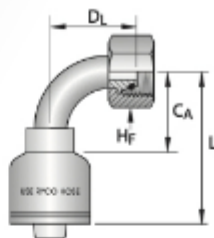

**DKOL
METRIC O RING (LIGHT)
24° CONE**

HOSE SIZE		THRD SIZE	TUBE SIZE	DASH SIZE	FEMALE HEX		DKOL FEMALE 24° CONE 90° TUBE BEND						
DN	inch	mm	mm		HF-SPANNER		PART NO	CA		L		DL	
					inch	mm		inch	mm	inch	mm	inch	mm
6	1/4	12x1,5	6	-0412		14	T2520-0412	1.54	39	2.52	64	1.34	34
6	1/4	14x1,5	8	-0414		17	T2520-0414	1.30	33	2.28	58	1.22	31
6	1/4	16x1,5	10	-0416	3/4	19	T2520-0416	1.06	27	2.05	52	1.22	31
6	1/4	18x1,5	12	-0418	7/8	22	T2520-0418	1.30	33	2.28	58	1.34	34
8	5/16	16x1,5	10	-0516	3/4	19	T2520-0516	1.38	35	2.36	60	1.38	35
8	5/16	18x1,5	12	-0518	7/8	22	T2520-0518	1.38	35	2.36	60	1.38	35
10	3/8	16x1,5	10	-0616	3/4	19	T2520-0616	1.38	35	2.36	60	1.42	36
10	3/8	18x1,5	12	-0618	7/8	22	T2520-0618	1.38	35	2.36	60	1.38	35
10	3/8	22x1,5	15	-0622	1.1/16	27	T2520-0622	1.57	40	2.56	65	1.73	44
12	1/2	22x1,5	15	-0822	1.1/16	27	T2520-0822	1.61	41	2.60	66	1.73	44
12	1/2	26x1,5	18	-0826	1.1/4	32	T2520-0826	1.61	41	2.60	66	1.89	48
16	5/8	26x1,5	18	-1026	1.1/4	32	T2520-1026	1.77	45	2.99	76	2.13	54
19	3/4	30x2,0	22	-1230		36	T2520-1230	2.32	59	3.50	89	2.56	65
25	1	36x2,0	28	-1636	1.5/8	41	T2520-1636	2.72	69	3.94	100	3.11	79
31	1.1/4	45x2,0	35	-2045	2	50	T2520-2045	3.94	100	5.87	149	2.99	76
38	1.1/2	52x2,0	42	-2452	2.3/8	60	T2520-2452	4.17	106	6.22	158	4.02	102

METRIC - DKOL**T7250**

**DKOL
METRIC O RING (LIGHT)
24° CONE**

**HOSE
SIZE****THRD
SIZE****TUBE
SIZE****DASH
SIZE****FEMALE
HEX**

**METRIC
DKOL FEMALE
24° CONE
90° TUBE BEND**

DN	inch	mm	mm	DASH SIZE	HF-SPANNER		PART NO	CA		L		DL	
					inch	mm		inch	mm	inch	mm	inch	mm
38	1.1/2	52	42	-2452	2.3/8	60	T7520-2452	4.17	106	6.38	162	4.02	102