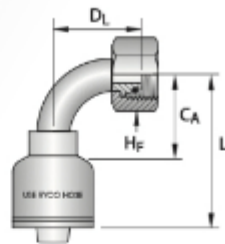

**DKOS  
METRIC O RING (HEAVY)  
24° CONE**

HOSE SIZE	THRD SIZE	TUBE SIZE	DASH SIZE	FEMALE HEX	DKOS FEMALE 24° CONE 90° TUBE BEND							
-----------	-----------	-----------	-----------	------------	--	--	--	--	--	--	--	--

DN	inch	mm	mm		HF-SPANNER		PART NO	CA		L		DL	
					inch	mm		inch	mm	inch	mm	inch	mm
6	1/4	14x1,5	6	-0414		17	<b>T2730-0414</b>	1.30	33	2.28	58	1.10	28
6	1/4	16x1,5	8	-0416	3/4	19	<b>T2730-0416</b>	1.06	27	2.05	52	1.22	31
6	1/4	18x1,5	10	-0418	7/8	22	<b>T2730-0418</b>	1.30	33	2.28	58	1.26	32
8	5/16	20x1,5	12	-0520	15/16	24	<b>T2730-0520</b>	1.38	35	2.36	60	1.46	37
10	3/8	16x1,5	8	-0616	3/4	19	<b>T2730-0616</b>	1.38	35	2.36	60	1.26	32
10	3/8	18x1,5	10	-0618	7/8	22	<b>T2730-0618</b>	1.06	27	2.05	52	1.18	30
10	3/8	20x1,5	12	-0620	15/16	24	<b>T2730-0620</b>	1.42	36	2.40	61	1.42	36
10	3/8	22x1,5	14	-0622	1.1/16	27	<b>T2730-0622</b>	1.42	36	2.40	61	1.42	36
12	1/2	22x1,5	14	-0822	1.1/16	27	<b>T2730-0822</b>	1.61	41	2.60	66	1.89	48
12	1/2	24x1,5	16	-0824	1.3/16	30	<b>T2730-0824</b>	1.61	41	2.60	66	1.89	48
16	5/8	30x2,0	20	-1030		36	<b>T2730-1030</b>	1.77	45	2.99	76	2.28	58
19	3/4	30x2,0	20	-1230		36	<b>T2730-1230</b>	2.32	59	3.50	89	2.68	68
19	3/4	36x2,0	25	-1236		46	<b>T2730-1236</b>	2.32	59	3.50	89	2.68	68
25	1	36x2,0	25	-1636		46	<b>T2730-1636</b>	2.72	69	3.94	100	3.03	77
25	1	42x2,0	30	-1642	2	50	<b>T2730-1642</b>	2.72	69	3.94	100	3.03	77
31	1.1/4	52x2,0	38	-2052	2.3/8	60	<b>T2730-2052</b>	3.94	100	5.87	149	3.50	89
38	1.1/2	52x2,0	38	-2452	2.3/8	60	<b>T2730-2452</b>	3.58	91	5.63	143	3.50	89

## DKOS FEMALE 24° CONE 90° TUBE BEND

PART NO	CA		L		DL	
	inch	mm	inch	mm	inch	mm
T7730-0618	1.06	27	2.24	57	1.18	30
T7730-0824	1.61	41	2.72	69	1.89	48
T7730-1024	1.77	45	3.07	78	1.89	48
T7730-1230	2.32	59	3.54	90	2.68	68
T7730-1236	2.32	59	3.54	90	2.68	68
T7730-1642	2.72	69	4.41	112	3.03	77
T7730-2042	2.76	70	4.76	121	3.03	77
T7730-2052	3.94	100	5.94	151	3.50	89
T7730-2452	3.58	91	5.79	147	3.50	89