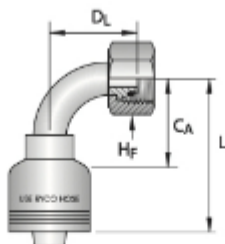

**DKOS  
METRIC O RING (HEAVY)  
24° CONE**

HOSE SIZE	THRD SIZE	TUBE SIZE	DASH SIZE	FEMALE HEX	DKOS FEMALE 24° CONE 90° TUBE BEND							
-----------	-----------	-----------	-----------	------------	--	--	--	--	--	--	--	--

DN	inch	mm	mm		HF-SPANNER		PART NO	CA		L		DL	
					inch	mm		inch	mm	inch	mm	inch	mm
6	1/4	14x1,5	6	-0414		17	<b>T2730-0414</b>	1.30	33	2.28	58	1.10	28
6	1/4	16x1,5	8	-0416	3/4	19	<b>T2730-0416</b>	1.06	27	2.05	52	1.22	31
6	1/4	18x1,5	10	-0418	7/8	22	<b>T2730-0418</b>	1.30	33	2.28	58	1.26	32
8	5/16	20x1,5	12	-0520	15/16	24	<b>T2730-0520</b>	1.38	35	2.36	60	1.46	37
10	3/8	16x1,5	8	-0616	3/4	19	<b>T2730-0616</b>	1.38	35	2.36	60	1.26	32
10	3/8	18x1,5	10	-0618	7/8	22	<b>T2730-0618</b>	1.06	27	2.05	52	1.18	30
10	3/8	20x1,5	12	-0620	15/16	24	<b>T2730-0620</b>	1.42	36	2.40	61	1.42	36
10	3/8	22x1,5	14	-0622	1.1/16	27	<b>T2730-0622</b>	1.42	36	2.40	61	1.42	36
12	1/2	22x1,5	14	-0822	1.1/16	27	<b>T2730-0822</b>	1.61	41	2.60	66	1.89	48
12	1/2	24x1,5	16	-0824	1.3/16	30	<b>T2730-0824</b>	1.61	41	2.60	66	1.89	48
16	5/8	30x2,0	20	-1030		36	<b>T2730-1030</b>	1.77	45	2.99	76	2.28	58
19	3/4	30x2,0	20	-1230		36	<b>T2730-1230</b>	2.32	59	3.50	89	2.68	68
19	3/4	36x2,0	25	-1236		46	<b>T2730-1236</b>	2.32	59	3.50	89	2.68	68
25	1	36x2,0	25	-1636		46	<b>T2730-1636</b>	2.72	69	3.94	100	3.03	77
25	1	42x2,0	30	-1642	2	50	<b>T2730-1642</b>	2.72	69	3.94	100	3.03	77
31	1.1/4	52x2,0	38	-2052	2.3/8	60	<b>T2730-2052</b>	3.94	100	5.87	149	3.50	89
38	1.1/2	52x2,0	38	-2452	2.3/8	60	<b>T2730-2452</b>	3.58	91	5.63	143	3.50	89

## DKOS FEMALE 24° CONE 90° TUBE BEND

PART NO	CA		L		DL	
	inch	mm	inch	mm	inch	mm
T7730-0618	1.06	27	2.24	57	1.18	30
T7730-0824	1.61	41	2.72	69	1.89	48
T7730-1024	1.77	45	3.07	78	1.89	48
T7730-1230	2.32	59	3.54	90	2.68	68
T7730-1236	2.32	59	3.54	90	2.68	68
T7730-1642	2.72	69	4.41	112	3.03	77
T7730-2042	2.76	70	4.76	121	3.03	77
T7730-2052	3.94	100	5.94	151	3.50	89
T7730-2452	3.58	91	5.79	147	3.50	89