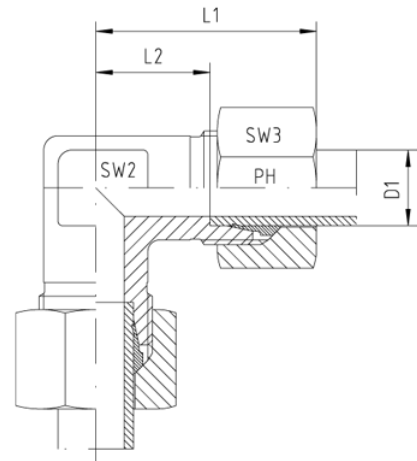

Rubrik 8.24

WV - Equal Elbows - Standard

Pressure	Tube O.D.	Approx. Dimensions					Order-Code
PN	D1	L1	L2	SW2	SW3		
Series LL							
100	4	21	11,0	9	10	WV-LL-04	
100	6	21	9,5	9	12	WV-LL-06	
100	8	23	11,5	12	14	WV-LL-08	
Series L							
500	6	27	12,0	12	14	WV-L-06	
500	8	29	14,0	12	17	WV-L-08	
500	10	30	15,0	14	19	WV-L-10	
400	12	32	17,0	17	22	WV-L-12	
400	15	36	21,0	19	27	WV-L-15	
400	18	40	23,5	24	32	WV-L-18	
250	22	44	27,5	27	36	WV-L-22	
250	28	47	30,5	36	41	WV-L-28	
250	35	56	34,5	41	50	WV-L-35	
250	42	63	40,0	50	60	WV-L-42	
Series S							
800	6	31	16,0	12	17	WV-S-06	
800	8	32	17,0	14	19	WV-S-08	
800	10	34	17,5	17	22	WV-S-10	

630	12	38	21,5	17	24	WV-S-12
630	14	40	22,0	19	27	WV-S-14
630	16	43	24,5	24	30	WV-S-16
420	20	48	26,5	27	36	WV-S-20
420	25	54	30,0	36	46	WV-S-25
420	30	62	35,5	41	50	WV-S-30
420	38	72	41,0	50	60	WV-S-38