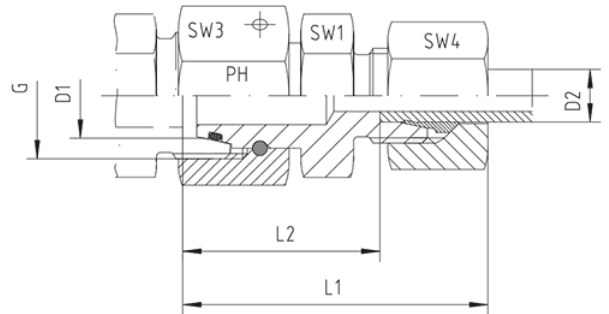

Rubrik 9.41

Reducing Couplings - RED - DKOL - Standard

With Taper and O-ring - FKM For Type of Port End W DIN 3861 Other dimensions on request!

Pressure	Tube O.D.		Thread	Approx. Dimensions					Order-Code
	PN	D1		D2	G	L1	L2	SW1	

Series L

500	8	6	M 14 x 1,5	38	23,5	12	17	14	RED-DKOL-08/06
500	10	6	M 16 x 1,5	40	25,0	14	19	14	RED-DKOL-10/06
500	10	8	M 16 x 1,5	40	25,0	14	19	17	RED-DKOL-10/08
400	12	6	M 18 x 1,5	40	25,0	17	22	14	RED-DKOL-12/06
400	12	8	M 18 x 1,5	40	25,0	17	22	17	RED-DKOL-12/08
400	12	10	M 18 x 1,5	41	26,0	17	22	19	RED-DKOL-12/10
400	15	6	M 22 x 1,5	43	28,5	19	27	14	RED-DKOL-15/06
400	15	8	M 22 x 1,5	43	28,5	19	27	17	RED-DKOL-15/08
400	15	10	M 22 x 1,5	44	29,5	19	27	19	RED-DKOL-15/10
400	15	12	M 22 x 1,5	44	29,5	19	27	22	RED-DKOL-15/12
400	18	6	M 26 x 1,5	43	28,0	24	32	14	RED-DKOL-18/06
400	18	8	M 26 x 1,5	43	28,0	24	32	17	RED-DKOL-18/08
400	18	10	M 26 x 1,5	44	29,0	24	32	19	RED-DKOL-18/10
400	18	12	M 26 x 1,5	44	29,0	24	32	22	RED-DKOL-18/12
400	18	15	M 26 x 1,5	45	30,0	24	32	27	RED-DKOL-18/15
250	22	6	M 30 x 2	47	32,0	27	36	14	RED-DKOL-22/06
250	22	8	M 30 x 2	47	32,0	27	36	17	RED-DKOL-22/08
250	22	10	M 30 x 2	48	33,0	27	36	19	RED-DKOL-22/10