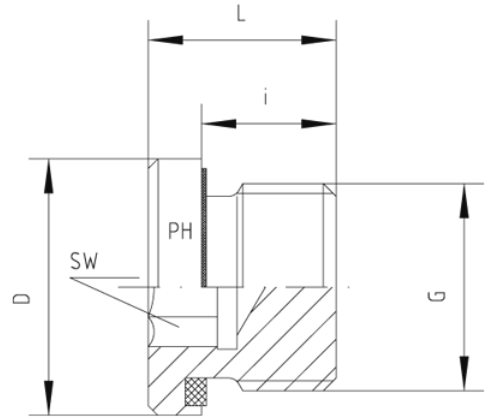

Rubrik 8.274

VST - Socket Head Port Plugs with Internal Hex

With Internal Hex and Soft Seal - FPM - wd

Pressure	Thread: Metric - Parallel	Approx. Dimensions				Order-Code
		D	L	i	SW	
PN	G					

Series M

400	M 8 x 1	12	12,0	8	4	VST-M 8x1-wd
400	M 10 x 1	14	12,0	8	5	VST-M 10x1-wd
400	M 12 x 1,5	17	17,0	12	6	VST-M 12x1,5-wd
400	M 14 x 1,5	19	17,0	12	6	VST-M 14x1,5-wd
400	M 16 x 1,5	22	17,0	12	8	VST-M 16x1,5-wd
400	M 18 x 1,5	24	17,0	12	8	VST-M 18x1,5-wd
400	M 20 x 1,5	26	19,0	14	10	VST-M 20x1,5-wd
400	M 22 x 1,5	27	19,0	14	10	VST-M 22x1,5-wd
400	M 26 x 1,5	32	21,0	16	12	VST-M 26x1,5-wd
400	M 27 x 2	32	21,0	16	12	VST-M 27x2-wd
400	M 33 x 2	40	22,5	16	17	VST-M 33x2-wd
315	M 42 x 2	50	22,5	16	22	VST-M 42x2-wd
315	M 48 x 2	55	22,5	16	24	VST-M 48x2-wd

Series R

400	1/8"	14	12,0	8	5	VST-R 1/8"-wd
400	1/4"	19	17,0	12	6	VST-R 1/4"-wd
400	3/8"	22	17,0	12	8	VST-R 3/8"-wd

400	1/2"	27	19,0	14	10	VST-R 1/2"-wd
400	3/4"	32	21,0	16	12	VST-R 3/4"-wd
400	1"	40	22,5	16	17	VST-R 1"-wd
315	1 1/4"	50	22,5	16	22	VST-R 1 1/4"-wd
315	1 1/2"	55	22,5	16	24	VST-R 1 1/2"-wd
250	2"	70	34,0	24	32	VST-R 2"-wd