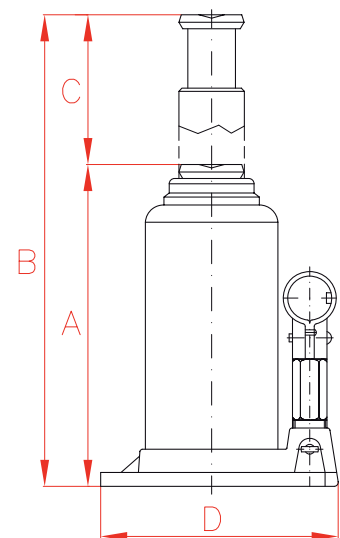

AB

TELESCOPIC BOTTLE JACKS - AB

Capacity	Model	A	B	C	D	Weight
Tn	LARZEP	mm	mm	mm	mm	kg
4	AB40434	265	610	345	128 x 124	7,5
10	AB21027	249	519	270	154 x 164	13,0