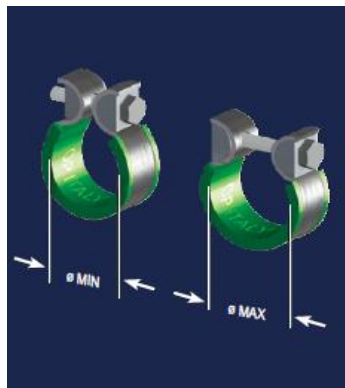

Letkukiinnike

STOPLEX koodi	Kpl	2SN	OM2	3WB	4SP	4SH	4ST	4ST+	6ST
STOPFA1819	10	-06	-06						
STOPFA2122	10		-08	-06	-06				
STOPFA2223	10	-08						-08	
STOPFA2425	10		-10	-08	-08				
STOPFA2526	10	-10							
STOPFA2627	10						-10	-10	
STOPFA2728	10			-10					
STOPFA2829	10	-12	-12		-10		-12		
STOPFA3031	10							-12	
STOPFA3233	10			-12	-12	-12			
STOPFA3637	10						-16	-16	
STOPFA3839	10	-16	-16						
STOPFA3940	10			-16	-16	-16			
STOPFA4547	10						-20		-20
STOPFA4850	10	-20							
STOPFA5153	10				-20	-20	-24		
STOPFA5354	10					-24			
STOPFA5456	10	-24							-24
STOPFA5759	10				-24				
STOPFA6668	10	-32				-32	-32		
STOPFA6971	10				-32				-32