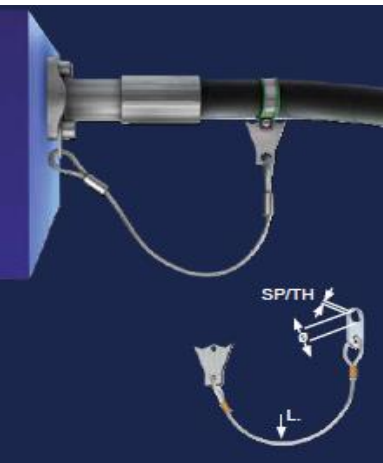

STOPFEX TURVAKIINNIKKEET

Kiinnitys nippaan

STOPLEX koodi	Kpl	DIN 2353		G-kierre	UNF-JIC	max. Bar
STOPFUDIN145	10	08L	06S	-04	-09	450
STOPFUDIN17	10	10L	08S	-06		445
STOPFUDIN185	10	12L	10S			420
STOPFUDIN205	10		12S	-08	-12	420
STOPFUDIN225	10	15L	14S		-14	420
STOPFUDIN245	10		16S	-10		420
STOPFUDIN265	10	18L		-12		420
STOPFUDIN305	10	22L	20S		-19	420
STOPFUDIN34	10			-16	-21	420
STOPFUDIN365	10	28L	25S			420
STOPFUDIN425	10		30S	-20	-26	420
STOPFUDIN455	10	35L				420
STOPFUDIN49	10			-24	-30	420
STOPFUDIN525	10	42L	38S			385
STOPFUDIN60	10			-32		350

Kiinnitys SAE-laippaan

STOPLEX koodi	Kpl	3000 psi	6000 psi	max. Bar
STOPFUSAE085	10	1/2"	1/2"	415
STOPFUSAE2105	10	3/4"	3/4"	420
STOPFUSAE105	10	1" - 1.1/4"		420
STOPFUSAE125	10	2" - 2.1/2"	1"	420
STOPFUSAE145	10		1.1/4"	420
STOPFUSAE165	10	3" - 5"	1.1/2"	420
STOPFUSAE205	10		2"	420