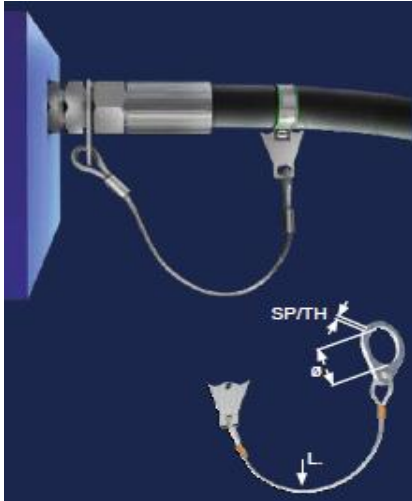

STOPFEX TURVAKIINNIKKEET

Kiinnitys nippaan

STOPLEX koodi	Kpl	DIN 2353		G-kierre	UNF-JIC	max. Bar
STOPFUDIN145	10	08L	06S	-04	-09	450
STOPFUDIN17	10	10L	08S	-06		445
STOPFUDIN185	10	12L	10S			420
STOPFUDIN205	10		12S	-08	-12	420
STOPFUDIN225	10	15L	14S		-14	420
STOPFUDIN245	10		16S	-10		420
STOPFUDIN265	10	18L		-12		420
STOPFUDIN305	10	22L	20S		-19	420
STOPFUDIN34	10			-16	-21	420
STOPFUDIN365	10	28L	25S			420
STOPFUDIN425	10		30S	-20	-26	420
STOPFUDIN455	10	35L				420
STOPFUDIN49	10			-24	-30	420
STOPFUDIN525	10	42L	38S			385
STOPFUDIN60	10			-32		350

Kiinnitys SAE-laippaan

STOPLEX koodi	Kpl	3000 psi	6000 psi	max. Bar
STOPFUSAE085	10	1/2"	1/2"	415
STOPFUSAE2105	10	3/4"	3/4"	420
STOPFUSAE105	10	1" - 1.1/4"		420
STOPFUSAE125	10	2" - 2.1/2"	1"	420
STOPFUSAE145	10		1.1/4"	420
STOPFUSAE165	10	3" - 5"	1.1/2"	420
STOPFUSAE205	10		2"	420