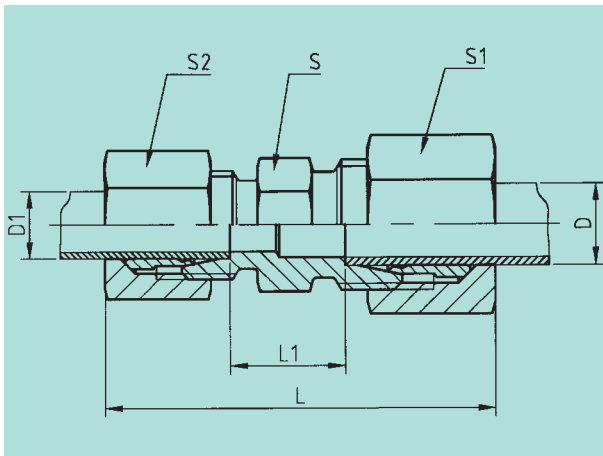

Gerade Reduzierschraubungen

Straight reduction couplings

arco

Reihe	D	D ₁	L	L ₁	S	S ₁	S ₂	Gewicht % in kg	Sach.-Nr.	Artikel-Nr.
series	D	D ₁	L	L ₁	S	S ₁	S ₂	weight kg/100 pc	comp. no.	part. no.
LL PN 100	6	4	32	10,5	11	12	10	1,90	1302/21	GR6/4LLc3d
	8	4	34	12,5	12	14	10	2,20	8322/21	GR8/4LLc3d
	8	6	34	11	12	14	12	2,30	9944/21	GR8/6LLc3d
L PN 315	8	6	41	11	14	17	14	4,30	41303/21	GR8/6LHc3d
	10	6	42	12	17	19	14	5,20	41304/21	GR10/6LHc3d
	10	8	42	12	17	19	17	5,80	41305/21	GR10/8LHc3d
	12	8	43	13	19	22	17	7,10	41308/21	GR12/8LHc3d
	12	10	44	14	19	22	19	7,70	41309/21	GR12/10LHc3d
	15	8	44	14	24	27	17	11,00	41310/21	GR15/8LHc3d
	15	10	45	15	24	27	19	11,30	41311/21	GR15/10LHc3d
	15	12	45	15	24	27	22	11,90	41312/21	GR15/12LHc3d
	18	8	45	14,5	27	32	17	14,60	41313/21	GR18/8LHc3d
	18	10	46	15,5	27	32	19	15,10	41314/21	GR18/10LHc3d
	18	12	46	15,5	27	32	22	16,20	41315/21	GR18/12LHc3d
PN 160	18	15	48	16,5	27	32	27	17,80	41316/21	GR18/15LHc3d
	22	8	47	16,5	32	36	17	18,10	41317/21	GR22/8LHc3d
	22	10	48	17,5	32	36	19	18,50	41318/21	GR22/10LHc3d
	22	12	48	17,5	32	36	22	19,40	41319/21	GR22/12LHc3d
	22	15	50	18,5	32	36	27	22,40	41320/21	GR22/15LHc3d
	22	18	51	18	32	36	32	24,90	41321/21	GR22/18LHc3d
	28	15	51	19,5	41	41	27	26,10	51416/21	GR28/15LHc3d
	28	18	54	21	41	41	32	30,80	9136/21	GR28/18LHc3d
	28	22	54	21	41	41	36	31,90	9796/21	GR28/22LHc3d
	35	22	59	21	46	50	36	43,80	51417/21	GR35/22LHc3d
S PN 630	35	28	59	21	46	50	41	45,90	51418/21	GR35/28LHc3d
	42	22	62	21,5	55	60	36	67,50	51419/21	GR42/22LHc3d
	8	6	47	18	17	19	17	7,10	51420/21	GR8/6SHc3d
	10	6	48	17,5	19	22	17	9,20	51421/21	GR10/6SHc3d
PN 400	12	8	50	19,5	22	24	19	11,40	51422/21	GR12/8SHc3d
	12	10	51	19	22	24	22	12,10	51423/21	GR12/10SHc3d
	16	10	54	20	27	30	22	18,40	51424/21	GR16/10SHc3d
	16	12	54	20	27	30	24	18,80	51425/21	GR16/12SHc3d
	20	16	63	23	32	36	30	30,60	51426/21	GR20/16SHc3d
PN 400	25	16	68	25,5	41	46	30	53,50	51427/21	GR25/16SHc3d
	25	20	71	25,5	41	46	36	57,60	51428/21	GR25/20SHc3d