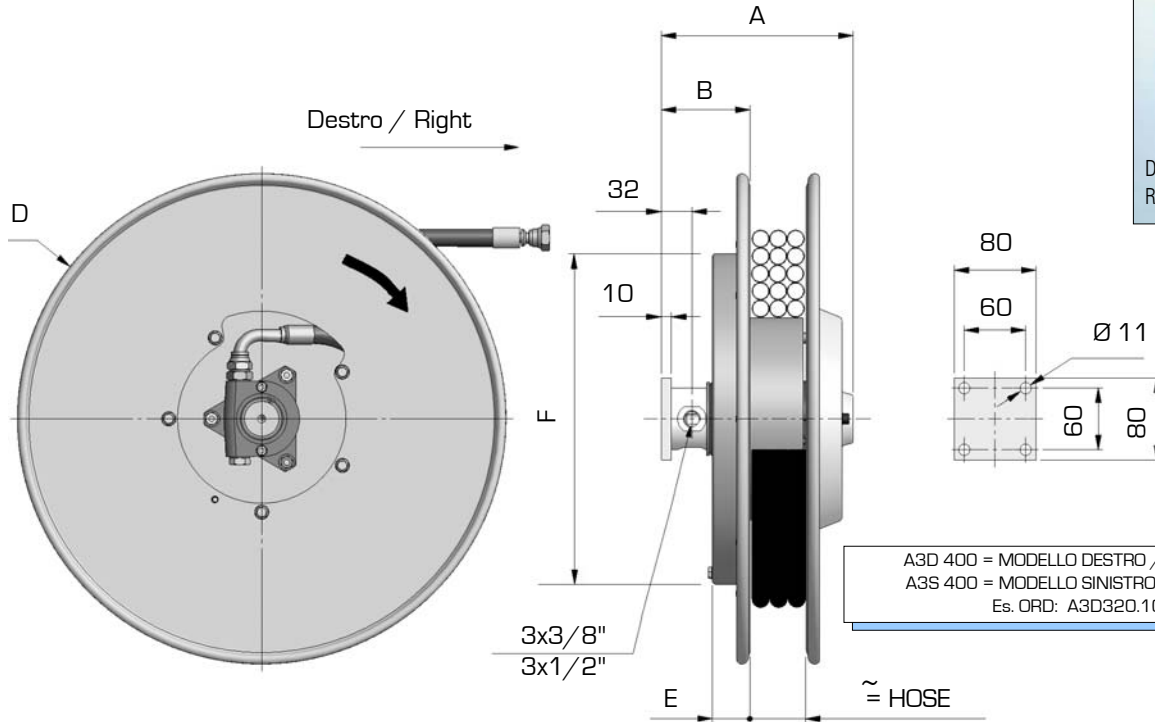

**141.1**
**MAX  
40 l/min**
**W. P. 300 bar  
Option 400 bar**
**MAX HOSE SPEED  
30 m/min**

**DESTRO  
RIGHT**

Modello destro Right model	A	B	D	E	F	Con tubo - with hose R7 - R8 - B3		
						Ø	Lungh.totale Total length m	Lung.utile Usable length
A3D295.06.XX	185	87	295	37	272	1/4"	3,0	2,7
A3D295.08.XX						5/16"	2,3	2,0
A3D295.10.XX						3/8"	2,3	2,0
A3D295.12.XX						1/2"	1,5	1,2
A3D320.06.XX	185	87	325	37	272	1/4"	4,0	3,7
A3D320.08.XX						5/16"	3,2	2,9
A3D320.10.XX						3/8"	3,3	3,0
A3D320.12.XX						1/2"	2,5	2,2
A3D340.06.XX	185	87	340	37	272	1/4"	5,0	4,7
A3D340.08.XX						5/16"	4,2	3,9
A3D340.10.XX						3/8"	4,0	3,7
A3D340.12.XX						1/2"	2,5	2,2
A3D370.06.XX	185	87	370	37	272	1/4"	6,0	5,7
A3D370.08.XX						5/16"	5,3	5,0
A3D370.10.XX						3/8"	4,5	4,2
A3D370.12.XX						1/2"	3,5	3,2
A3D400.06.XX	185	87	400	47	272	1/4"	7,3	7,0
A3D400.08.XX						5/16"	6,5	6,2
A3D400.10.XX						3/8"	5,6	5,3
A3D400.12.XX						1/2"	4,5	4,2
A3D420.06.XX	185	87	420	47	322	1/4"	8,6	8,1
A3D420.08.XX						5/16"	8,0	7,5
A3D420.10.XX						3/8"	6,7	6,2
A3D420.12.XX						1/2"	4,7	4,2