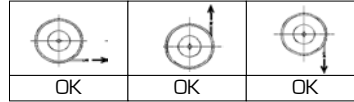

**141.1**
**MAX  
40 l/min**
**W. P. 300 bar  
Option 400 bar**
**MAX HOSE SPEED  
30 m/min**

**DESTRO  
RIGHT**

Modello destro Right model	A	B	D	E	F	Con tubo - with hose R7 - R8 - B3		
						Ø	Lungh.totale Total length m	Lung.utile Usable length
A3D295.06.XX	185	87	295	37	272	1/4"	3,0	2,7
A3D295.08.XX						5/16"	2,3	2,0
A3D295.10.XX						3/8"	2,3	2,0
A3D295.12.XX						1/2"	1,5	1,2
A3D320.06.XX	185	87	325	37	272	1/4"	4,0	3,7
A3D320.08.XX						5/16"	3,2	2,9
A3D320.10.XX						3/8"	3,3	3,0
A3D320.12.XX						1/2"	2,5	2,2
A3D340.06.XX	185	87	340	37	272	1/4"	5,0	4,7
A3D340.08.XX						5/16"	4,2	3,9
A3D340.10.XX						3/8"	4,0	3,7
A3D340.12.XX						1/2"	2,5	2,2
A3D370.06.XX	185	87	370	37	272	1/4"	6,0	5,7
A3D370.08.XX						5/16"	5,3	5,0
A3D370.10.XX						3/8"	4,5	4,2
A3D370.12.XX						1/2"	3,5	3,2
A3D400.06.XX	185	87	400	47	272	1/4"	7,3	7,0
A3D400.08.XX						5/16"	6,5	6,2
A3D400.10.XX						3/8"	5,6	5,3
A3D400.12.XX						1/2"	4,5	4,2
A3D420.06.XX	185	87	420	47	322	1/4"	8,6	8,1
A3D420.08.XX						5/16"	8,0	7,5
A3D420.10.XX						3/8"	6,7	6,2
A3D420.12.XX						1/2"	4,7	4,2