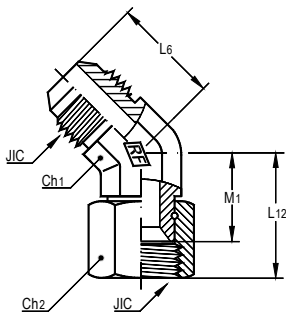

CG

Curva con Girevole
Swivel Nut Elbow

Codice Code	∅ est. tubo Tube O.D.	JIC	Ch1	Ch2	L	L11	M
CG-06	6	7/16"-20	12	16	22,5	26,5	18
CG-08	8	1/2"-20	14	17	24	27,5	18,5
CG-10	10	9/16"-18	14	19	27	32	22,5
CG-12	12	3/4"-16	19	22	31,5	35,5	25
CG-16	14+16	7/8"-14	22	27	36,5	41	28,5
CG-20	18-20	1.1/16"-12	27	32	42	44,5	30,5
CG-25	25	1.5/16"-12	33	41	46	51	36
CG-30	30-32	1.5/8"-12	41	50	52	58,5	42,8
CG-38	38	1.7/8"-12	48	60	59	66,5	47,2

VG

Curva a 45° con Girevole
Swivel Nut 45° Elbow

Codice Code	∅ est. tubo Tube O.D.	JIC	Ch1	Ch2	L6	L12	M1
VG-06	6	7/16"-20	12	16	18,5	24,5	15,8
VG-08	8	1/2"-20	14	17	19,5	25	15,8
VG-10	10	9/16"-18	14	19	21	28,5	19
VG-12	12	3/4"-16	19	22	25	32,5	21,8
VG-16	14+16	7/8"-14	22	27	28	35,5	23
VG-20	18-20	1.1/16"-12	27	32	32,5	38	24
VG-25	25	1.5/16"-12	33	41	37	44,5	29,5
VG-30	30-32	1.5/8"-12	41	50	40,5	51,5	35,7
VG-38	38	1.7/8"-12	48	60	45	58	38,6