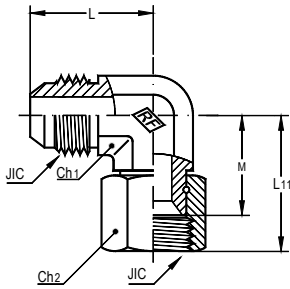

CG

Curva con Girevole
Swivel Nut Elbow

Codice Code	∅ est. tubo Tube O.D.	JIC	Ch1	Ch2	L	L11	M
CG-06	6	7/16"-20	12	16	22,5	26,5	18
CG-08	8	1/2"-20	14	17	24	27,5	18,5
CG-10	10	9/16"-18	14	19	27	32	22,5
CG-12	12	3/4"-16	19	22	31,5	35,5	25
CG-16	14+16	7/8"-14	22	27	36,5	41	28,5
CG-20	18-20	1.1/16"-12	27	32	42	44,5	30,5
CG-25	25	1.5/16"-12	33	41	46	51	36
CG-30	30-32	1.5/8"-12	41	50	52	58,5	42,8
CG-38	38	1.7/8"-12	48	60	59	66,5	47,2

VG

Curva a 45° con Girevole
Swivel Nut 45° Elbow

Codice Code	∅ est. tubo Tube O.D.	JIC	Ch1	Ch2	L6	L12	M1
VG-06	6	7/16"-20	12	16	18,5	24,5	15,8
VG-08	8	1/2"-20	14	17	19,5	25	15,8
VG-10	10	9/16"-18	14	19	21	28,5	19
VG-12	12	3/4"-16	19	22	25	32,5	21,8
VG-16	14+16	7/8"-14	22	27	28	35,5	23
VG-20	18-20	1.1/16"-12	27	32	32,5	38	24
VG-25	25	1.5/16"-12	33	41	37	44,5	29,5
VG-30	30-32	1.5/8"-12	41	50	40,5	51,5	35,7
VG-38	38	1.7/8"-12	48	60	45	58	38,6