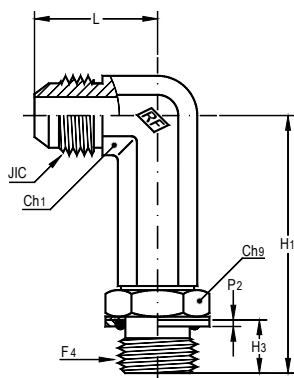

COA

Curva Orientabile Alta
Long Adjustable Elbow

Codice Code	∅ est. tubo Tube O.D.	JIC	F ₄ (BSPP)	Ch ₁	Ch ₉	H ₁	H ₃	L	P ₂
COA-06-1/8	6	7/16"-20	1/8"	12	14	46	8	22,5	1,2
COA-06-1/4	6	7/16"-20	1/4"	14	19	56,5	12	27	1,8
COA-08-1/8	8	1/2"-20	1/8"	14	14	49,5	8	24	1,2
COA-08-1/4	8	1/2"-20	1/4"	14	19	56,5	12	27	1,8
COA-08-3/8	8	1/2"-20	3/8"	19	24	67	12	28,5	1,8
COA-10-1/4	10	9/16"-18	1/4"	14	19	56,5	12	27	1,8
COA-10-3/8	10	9/16"-18	3/8"	19	24	67	12	28,5	1,8
COA-12-1/4	12	3/4"-16	1/4"	19	19	64	12	31,5	1,8
COA-12-3/8	12	3/4"-16	3/8"	19	24	67	12	31,5	1,8
COA-12-1/2	12	3/4"-16	1/2"	22	27	78	14	34	1,8
COA-16-3/8	14÷16	7/8"-14	3/8"	22	24	75	12	36,5	1,8
COA-16-1/2	14÷16	7/8"-14	1/2"	22	27	78	14	36,5	1,8
COA-16-3/4	14÷16	7/8"-14	3/4"	27	36	92	16	39,5	1,8
COA-20-1/2	18-20	1.1/16"-12	1/2"	27	27	88	14	42	1,8
COA-20-3/4	18-20	1.1/16"-12	3/4"	27	36	92	16	42	1,8
COA-20-1	18-20	1.1/16"-12	1"	33	41	105	18	44,5	2,5
COA-25-3/4	25	1.5/16"-12	3/4"	33	36	105	16	46	1,8
COA-25-1	25	1.5/16"-12	1"	33	41	105	18	46	2,5
COA-25-1.1/4	25	1.5/16"-12	1.1/4"	41	50	124	20	51	2,5
COA-30-1	30-32	1.5/8"-12	1"	41	41	124	18	52	2,5
COA-30-1.1/4	30-32	1.5/8"-12	1.1/4"	41	50	124	20	52	2,5
COA-38-1.1/2	38	1.7/8"-12	1.1/2"	48	60	135	22	59	2,5