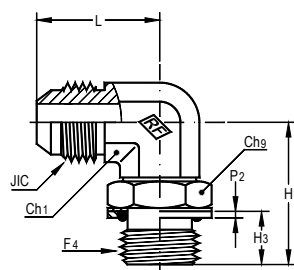

CO

Curva Orientabile
Adjustable Elbow