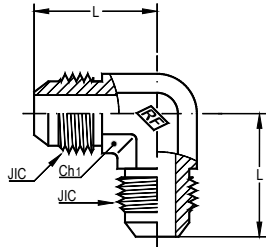

CU

Curva di Unione
Union Elbow

Codice Code	∅ est. tubo Tube O.D.	JIC	Ch1	L
CU-06	6	7/16"-20	12	22,5
CU-08	8	1/2"-20	14	24
CU-10	10	9/16"-18	14	27
CU-12	12	3/4"-16	19	31,5
CU-16	14÷16	7/8"-14	22	36,5
CU-20	18-20	1.1/16"-12	27	42
CU-25	25	1.5/16"-12	33	46
CU-30	30-32	1.5/8"-12	41	52
CU-38	38	1.7/8"-12	48	59

MU

Maschio di Unione
Union

Codice Code	∅ est. tubo Tube O.D.	JIC	Ch3	L3	T
MU-06	6	7/16"-20	13	35	14
MU-08	8	1/2"-20	14	35	14
MU-10	10	9/16"-18	16	35,5	14
MU-12	12	3/4"-16	19	41	17
MU-16	14÷16	7/8"-14	24	47,5	19
MU-20	18-20	1.1/16"-12	27	55	22
MU-25	25	1.5/16"-12	36	57	23
MU-30	30-32	1.5/8"-12	42	61,5	24,5
MU-38	38	1.7/8"-12	50	69,5	27,5