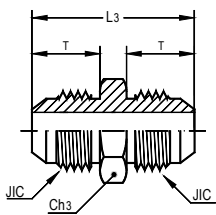

CU

Curva di Unione
Union Elbow

Codice Code	∅ est. tubo Tube O.D.	JIC	Ch1	L
CU-06	6	7/16"-20	12	22,5
CU-08	8	1/2"-20	14	24
CU-10	10	9/16"-18	14	27
CU-12	12	3/4"-16	19	31,5
CU-16	14÷16	7/8"-14	22	36,5
CU-20	18-20	1.1/16"-12	27	42
CU-25	25	1.5/16"-12	33	46
CU-30	30-32	1.5/8"-12	41	52
CU-38	38	1.7/8"-12	48	59

MU

Maschio di Unione
Union

Codice Code	∅ est. tubo Tube O.D.	JIC	Ch3	L3	T
MU-06	6	7/16"-20	13	35	14
MU-08	8	1/2"-20	14	35	14
MU-10	10	9/16"-18	16	35,5	14
MU-12	12	3/4"-16	19	41	17
MU-16	14÷16	7/8"-14	24	47,5	19
MU-20	18-20	1.1/16"-12	27	55	22
MU-25	25	1.5/16"-12	36	57	23
MU-30	30-32	1.5/8"-12	42	61,5	24,5
MU-38	38	1.7/8"-12	50	69,5	27,5