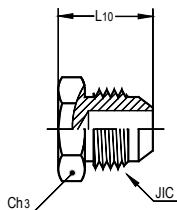

**JF**

**Jic Femmina (Tappo)**  
**Cap**

Codice Code	∅ est. tubo Tube O.D.	JIC	Ch2	L1
JF-06	6	7/16"-20	14	15,5
JF-08	8	1/2"-20	17	17
JF-10	10	9/16"-18	19	18,5
JF-12	12	3/4"-16	22	22
JF-16	14+16	7/8"-14	27	25
JF-20	18-20	1.1/16"-12	32	26
JF-25	25	1.5/16"-12	41	28,5
JF-30	30-32	1.5/8"-12	50	31
JF-38	38	1.7/8"-12	60	36

**JM**

**Jic Maschio (Tappo)**  
**Plug**

Codice Code	∅ est. tubo Tube O.D.	JIC	Ch3	L10
JM-06	6	7/16"-20	13	20,5
JM-08	8	1/2"-20	14	20,5
JM-10	10	9/16"-18	16	21,5
JM-12	12	3/4"-16	19	24
JM-16	14+16	7/8"-14	24	28
JM-20	18-20	1.1/16"-12	27	32,5
JM-25	25	1.5/16"-12	36	34
JM-30	30-32	1.5/8"-12	42	37
JM-38	38	1.7/8"-12	50	42