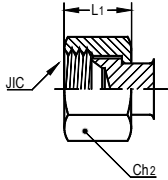

**JF**

**Jic Femmina (Tappo)**  
**Cap**

Codice Code	∅ est. tubo Tube O.D.	JIC	Ch2	L1
JF-06	6	7/16"-20	14	15,5
JF-08	8	1/2"-20	17	17
JF-10	10	9/16"-18	19	18,5
JF-12	12	3/4"-16	22	22
JF-16	14+16	7/8"-14	27	25
JF-20	18-20	1.1/16"-12	32	26
JF-25	25	1.5/16"-12	41	28,5
JF-30	30-32	1.5/8"-12	50	31
JF-38	38	1.7/8"-12	60	36

**JM**

**Jic Maschio (Tappo)**  
**Plug**

Codice Code	∅ est. tubo Tube O.D.	JIC	Ch3	L10
JM-06	6	7/16"-20	13	20,5
JM-08	8	1/2"-20	14	20,5
JM-10	10	9/16"-18	16	21,5
JM-12	12	3/4"-16	19	24
JM-16	14+16	7/8"-14	24	28
JM-20	18-20	1.1/16"-12	27	32,5
JM-25	25	1.5/16"-12	36	34
JM-30	30-32	1.5/8"-12	42	37
JM-38	38	1.7/8"-12	50	42