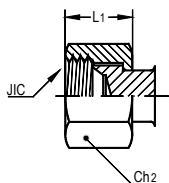

JF

Jic Femmina (Tappo)
Cap

Codice Code	∅ est. tubo Tube O.D.	JIC	Ch2	L1
JF-06	6	7/16"-20	14	15,5
JF-08	8	1/2"-20	17	17
JF-10	10	9/16"-18	19	18,5
JF-12	12	3/4"-16	22	22
JF-16	14+16	7/8"-14	27	25
JF-20	18-20	1.1/16"-12	32	26
JF-25	25	1.5/16"-12	41	28,5
JF-30	30-32	1.5/8"-12	50	31
JF-38	38	1.7/8"-12	60	36

JM

Jic Maschio (Tappo)
Plug

Codice Code	∅ est. tubo Tube O.D.	JIC	Ch3	L10
JM-06	6	7/16"-20	13	20,5
JM-08	8	1/2"-20	14	20,5
JM-10	10	9/16"-18	16	21,5
JM-12	12	3/4"-16	19	24
JM-16	14+16	7/8"-14	24	28
JM-20	18-20	1.1/16"-12	27	32,5
JM-25	25	1.5/16"-12	36	34
JM-30	30-32	1.5/8"-12	42	37
JM-38	38	1.7/8"-12	50	42