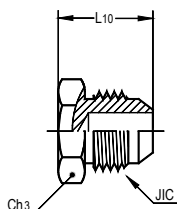

JF

Jic Femmina (Tappo)
Cap

Codice Code	∅ est. tubo Tube O.D.	JIC	Ch2	L1
JF-06	6	7/16"-20	14	15,5
JF-08	8	1/2"-20	17	17
JF-10	10	9/16"-18	19	18,5
JF-12	12	3/4"-16	22	22
JF-16	14+16	7/8"-14	27	25
JF-20	18-20	1.1/16"-12	32	26
JF-25	25	1.5/16"-12	41	28,5
JF-30	30-32	1.5/8"-12	50	31
JF-38	38	1.7/8"-12	60	36

JM

Jic Maschio (Tappo)
Plug

Codice Code	∅ est. tubo Tube O.D.	JIC	Ch3	L10
JM-06	6	7/16"-20	13	20,5
JM-08	8	1/2"-20	14	20,5
JM-10	10	9/16"-18	16	21,5
JM-12	12	3/4"-16	19	24
JM-16	14+16	7/8"-14	24	28
JM-20	18-20	1.1/16"-12	27	32,5
JM-25	25	1.5/16"-12	36	34
JM-30	30-32	1.5/8"-12	42	37
JM-38	38	1.7/8"-12	50	42