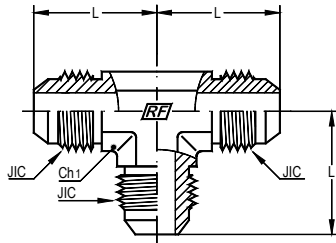

### TU

“T” di Unione  
Union “Tee”

Codice Code	∅ est. tubo Tube O.D.	JIC	Ch1	L
TU-06	6	7/16"-20	12	22,5
TU-08	8	1/2"-20	14	24
TU-10	10	9/16"-18	14	27
TU-12	12	3/4"-16	19	31,5
TU-16	14+16	7/8"-14	22	36,5
TU-20	18-20	1.1/16"-12	27	42
TU-25	25	1.5/16"-12	33	46
TU-30	30-32	1.5/8"-12	41	52
TU-38	38	1.7/8"-12	48	59

### KU

Croce di Unione  
Union Cross

Codice Code	∅ est. tubo Tube O.D.	JIC	Ch1	L
KU-06	6	7/16"-20	12	22,5
KU-08	8	1/2"-20	14	24
KU-10	10	9/16"-18	14	27
KU-12	12	3/4"-16	19	31,5
KU-16	14+16	7/8"-14	22	36,5
KU-20	18-20	1.1/16"-12	27	42
KU-25	25	1.5/16"-12	33	46
KU-30	30-32	1.5/8"-12	41	52
KU-38	38	1.7/8"-12	48	59