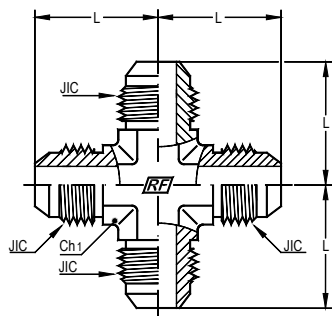

### TU

“T” di Unione  
Union “Tee”

Codice Code	∅ est. tubo Tube O.D.	JIC	Ch1	L
TU-06	6	7/16"-20	12	22,5
TU-08	8	1/2"-20	14	24
TU-10	10	9/16"-18	14	27
TU-12	12	3/4"-16	19	31,5
TU-16	14+16	7/8"-14	22	36,5
TU-20	18-20	1.1/16"-12	27	42
TU-25	25	1.5/16"-12	33	46
TU-30	30-32	1.5/8"-12	41	52
TU-38	38	1.7/8"-12	48	59

### KU

Croce di Unione  
Union Cross

Codice Code	∅ est. tubo Tube O.D.	JIC	Ch1	L
KU-06	6	7/16"-20	12	22,5
KU-08	8	1/2"-20	14	24
KU-10	10	9/16"-18	14	27
KU-12	12	3/4"-16	19	31,5
KU-16	14+16	7/8"-14	22	36,5
KU-20	18-20	1.1/16"-12	27	42
KU-25	25	1.5/16"-12	33	46
KU-30	30-32	1.5/8"-12	41	52
KU-38	38	1.7/8"-12	48	59