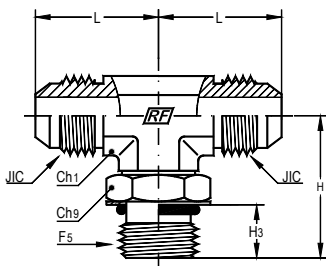

M5
Maschio
Male Connector

Codice Code	∅ est. tubo Tube O.D.	JIC	F5 (UNF)	Ch5	H3	L8	T
M5-06-04	6	7/16"-20	7/16"-20	14	9	31	14
M5-08-05	8	1/2"-20	1/2"-20	16	9	31	14
M5-10-06	10	9/16"-18	9/16"-18	17	10	33	14
M5-10-08	10	9/16"-18	3/4"-16	22	11	34,5	14
M5-12-08	12	3/4"-16	3/4"-16	22	11	37,5	17
M5-12-10	12	3/4"-16	7/8"-14	27	12,5	40,5	17
M5-16-08	14÷16	7/8"-14	3/4"-16	24	11	41,5	19,5
M5-16-10	14÷16	7/8"-14	7/8"-14	27	12,5	43	19,5
M5-16-12	14÷16	7/8"-14	1.1/16"-12	32	15	47,5	19,5
M5-20-10	18-20	1.1/16"-12	7/8"-14	27	12,5	47,5	22
M5-20-12	18-20	1.1/16"-12	1.1/16"-12	32	15	50	22
M5-20-16	18-20	1.1/16"-12	1.5/16"-12	38	15	51	22
M5-25-16	25	1.5/16"-12	1.5/16"-12	38	15	52	23
M5-30-20	30-32	1.5/8"-12	1.5/8"-12	50	15	55	24,5
M5-38-24	38	1.7/8"-12	1.7/8"-12	55	15	60	27,5

TOL5
"T" Orientabile in Linea
Adjustable Branch Tee

Codice Code	∅ est. tubo Tube O.D.	JIC	F5 (UNF)	Ch1	Ch9	H	H3	L
TOL5-06-04	6	7/16"-20	7/16"-20	12	14	26	9	22,5
TOL5-08-05	8	1/2"-20	1/2"-20	14	16	28,5	9	24
TOL5-10-06	10	9/16"-18	9/16"-18	14	17	32	10	27
TOL5-10-08	10	9/16"-18	3/4"-16	19	22	37	11	28,5
TOL5-12-08	12	3/4"-16	3/4"-16	19	22	37	11	31,5
TOL5-12-10	12	3/4"-16	7/8"-14	22	27	43	12,5	34
TOL5-16-08	14÷16	7/8"-14	3/4"-16	22	22	39,5	11	36,5
TOL5-16-10	14÷16	7/8"-14	7/8"-14	22	27	43	12,5	36,5
TOL5-16-12	14÷16	7/8"-14	1.1/16"-12	27	32	49,5	15	39,5
TOL5-20-10	18-20	1.1/16"-12	7/8"-14	27	27	45,5	12,5	42
TOL5-20-12	18-20	1.1/16"-12	1.1/16"-12	27	32	49,5	15	42
TOL5-20-16	18-20	1.1/16"-12	1.5/16"-12	33	41	52	15	44,5
TOL5-25-16	25	1.5/16"-12	1.5/16"-12	33	41	52	15	46
TOL5-30-20	30-32	1.5/8"-12	1.5/8"-12	41	50	57	15	52
TOL5-38-24	38	1.7/8"-12	1.7/8"-12	48	55	60,5	15	59