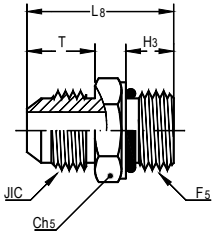

M5
Maschio
Male Connector

Codice Code	∅ est. tubo Tube O.D.	JIC	F5 (UNF)	Ch5	H3	L8	T
M5-06-04	6	7/16"-20	7/16"-20	14	9	31	14
M5-08-05	8	1/2"-20	1/2"-20	16	9	31	14
M5-10-06	10	9/16"-18	9/16"-18	17	10	33	14
M5-10-08	10	9/16"-18	3/4"-16	22	11	34,5	14
M5-12-08	12	3/4"-16	3/4"-16	22	11	37,5	17
M5-12-10	12	3/4"-16	7/8"-14	27	12,5	40,5	17
M5-16-08	14÷16	7/8"-14	3/4"-16	24	11	41,5	19,5
M5-16-10	14÷16	7/8"-14	7/8"-14	27	12,5	43	19,5
M5-16-12	14÷16	7/8"-14	1.1/16"-12	32	15	47,5	19,5
M5-20-10	18-20	1.1/16"-12	7/8"-14	27	12,5	47,5	22
M5-20-12	18-20	1.1/16"-12	1.1/16"-12	32	15	50	22
M5-20-16	18-20	1.1/16"-12	1.5/16"-12	38	15	51	22
M5-25-16	25	1.5/16"-12	1.5/16"-12	38	15	52	23
M5-30-20	30-32	1.5/8"-12	1.5/8"-12	50	15	55	24,5
M5-38-24	38	1.7/8"-12	1.7/8"-12	55	15	60	27,5

TOL5
"T" Orientabile in Linea
Adjustable Branch Tee

Codice Code	∅ est. tubo Tube O.D.	JIC	F5 (UNF)	Ch1	Ch9	H	H3	L
TOL5-06-04	6	7/16"-20	7/16"-20	12	14	26	9	22,5
TOL5-08-05	8	1/2"-20	1/2"-20	14	16	28,5	9	24
TOL5-10-06	10	9/16"-18	9/16"-18	14	17	32	10	27
TOL5-10-08	10	9/16"-18	3/4"-16	19	22	37	11	28,5
TOL5-12-08	12	3/4"-16	3/4"-16	19	22	37	11	31,5
TOL5-12-10	12	3/4"-16	7/8"-14	22	27	43	12,5	34
TOL5-16-08	14÷16	7/8"-14	3/4"-16	22	22	39,5	11	36,5
TOL5-16-10	14÷16	7/8"-14	7/8"-14	22	27	43	12,5	36,5
TOL5-16-12	14÷16	7/8"-14	1.1/16"-12	27	32	49,5	15	39,5
TOL5-20-10	18-20	1.1/16"-12	7/8"-14	27	27	45,5	12,5	42
TOL5-20-12	18-20	1.1/16"-12	1.1/16"-12	27	32	49,5	15	42
TOL5-20-16	18-20	1.1/16"-12	1.5/16"-12	33	41	52	15	44,5
TOL5-25-16	25	1.5/16"-12	1.5/16"-12	33	41	52	15	46
TOL5-30-20	30-32	1.5/8"-12	1.5/8"-12	41	50	57	15	52
TOL5-38-24	38	1.7/8"-12	1.7/8"-12	48	55	60,5	15	59