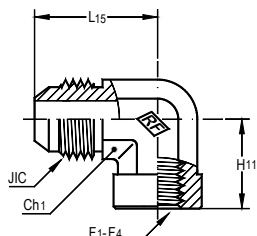

## CF1 CF

Curva maschio Femmina  
Male Female Elbow

Codice NPTF NPTF Code	Codice BSPP BSPP Code	∅ est. tubo Tube O.D.	JIC	F1 (NPTF) F4 (BSPP)	Ch1	H11	L15
CF1-06-1/8	CF-06-1/8	6	7/16"-20	1/8"	14	17	27,5
CF1-06-1/4	CF-06-1/4	6	7/16"-20	1/4"	19	22,5	31
CF1-08-1/8	CF-08-1/8	8	1/2"-20	1/8"	14	17	27,5
CF1-08-1/4	CF-08-1/4	8	1/2"-20	1/4"	19	22,5	31
CF1-10-1/4	CF-10-1/4	10	9/16"-18	1/4"	19	22,5	31
CF1-12-1/4	CF-12-1/4	12	3/4"-16	1/4"	19	22,5	31,5
CF1-12-3/8	CF-12-3/8	12	3/4"-16	3/8"	22	26	36
CF1-16-1/2	CF-16-1/2	14÷16	7/8"-14	1/2"	27	31	41,5
CF1-20-3/4	CF-20-3/4	18-20	1.1/16"-12	3/4"	33	34,5	48
CF1-25-1	CF-25-1	25	1.5/16"-12	1"	41	41	55
CF1-30-1.1/4	CF-30-1.1/4	30-32	1.5/8"-12	1.1/4"	48	43	59

## MFP1 MFP

Maschio Femmina Passaparete  
Bulkhead Female Connector

Codice NPTF NPTF Code	Codice BSPP BSPP Code	∅ est. tubo Tube O.D.	JIC	F1 (NPTF) F4 (BSPP)	Ch4	Ch10	L7	P1
MFP1-06-1/4	MFP-06-1/4	6	7/16"-20	1/4"	17	19	52,5	31
MFP1-08-1/4	MFP-08-1/4	8	1/2"-20	1/4"	19	19	52,5	31
MFP1-10-1/4	MFP-10-1/4	10	9/16"-18	1/4"	22	22	55	33,5
MFP1-12-3/8	MFP-12-3/8	12	3/4"-16	3/8"	24	24	60,5	37,5
MFP1-16-1/2	MFP-16-1/2	14÷16	7/8"-14	1/2"	30	30	69,5	41
MFP1-20-3/4	MFP-20-3/4	18-20	1.1/16"-12	3/4"	36	36	75,5	45
MFP1-25-1	MFP-25-1	25	1.5/16"-12	1"	41	41	81,5	45
MFP1-30-1.1/4	MFP-30-1.1/4	30-32	1.5/8"-12	1.1/4"	50	50	85	46,5
MFP1-38-1.1/2	MFP-38-1.1/2	38	1.7/8"-12	1.1/2"	55	60	85,5	46,5

## MF1 MF

Maschio con Femmina  
Male - Female

Codice NPTF NPTF Code	Codice BSPP BSPP Code	∅ est. tubo Tube O.D.	JIC	F1 (NPTF) F4 (BSPP)	Ch11	L14	T
MF1-06-1/4	MF-06-1/4	6	7/16"-20	1/4"	19	35,5	14
MF1-08-1/4	MF-08-1/4	8	1/2"-20	1/4"	19	35,5	14
MF1-10-1/4	MF-10-1/4	10	9/16"-18	1/4"	19	35,5	14
MF1-12-1/4	MF-12-1/4	12	3/4"-16	1/4"	22	38,5	17
MF1-12-3/8	MF-12-3/8	12	3/4"-16	3/8"	24	40	17
MF1-16-1/2	MF-16-1/2	14÷16	7/8"-14	1/2"	27	48	19,5
MF1-20-1/2	MF-20-1/2	18-20	1.1/16"-12	1/2"	27	50,5	22
MF1-20-3/4	MF-20-3/4	18-20	1.1/16"-12	3/4"	36	52,5	22
MF1-25-1	MF-25-1	25	1.5/16"-12	1"	41	59,5	23