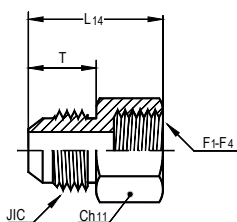

## CF1 CF

Curva maschio Femmina  
Male Female Elbow

Codice NPTF NPTF Code	Codice BSPP BSPP Code	∅ est. tubo Tube O.D.	JIC	F1 (NPTF) F4 (BSPP)	Ch1	H11	L15
CF1-06-1/8	CF-06-1/8	6	7/16"-20	1/8"	14	17	27,5
CF1-06-1/4	CF-06-1/4	6	7/16"-20	1/4"	19	22,5	31
CF1-08-1/8	CF-08-1/8	8	1/2"-20	1/8"	14	17	27,5
CF1-08-1/4	CF-08-1/4	8	1/2"-20	1/4"	19	22,5	31
CF1-10-1/4	CF-10-1/4	10	9/16"-18	1/4"	19	22,5	31
CF1-12-1/4	CF-12-1/4	12	3/4"-16	1/4"	19	22,5	31,5
CF1-12-3/8	CF-12-3/8	12	3/4"-16	3/8"	22	26	36
CF1-16-1/2	CF-16-1/2	14÷16	7/8"-14	1/2"	27	31	41,5
CF1-20-3/4	CF-20-3/4	18-20	1.1/16"-12	3/4"	33	34,5	48
CF1-25-1	CF-25-1	25	1.5/16"-12	1"	41	41	55
CF1-30-1.1/4	CF-30-1.1/4	30-32	1.5/8"-12	1.1/4"	48	43	59

## MFP1 MFP

Maschio Femmina Passaparete  
Bulkhead Female Connector

Codice NPTF NPTF Code	Codice BSPP BSPP Code	∅ est. tubo Tube O.D.	JIC	F1 (NPTF) F4 (BSPP)	Ch4	Ch10	L7	P1
MFP1-06-1/4	MFP-06-1/4	6	7/16"-20	1/4"	17	19	52,5	31
MFP1-08-1/4	MFP-08-1/4	8	1/2"-20	1/4"	19	19	52,5	31
MFP1-10-1/4	MFP-10-1/4	10	9/16"-18	1/4"	22	22	55	33,5
MFP1-12-3/8	MFP-12-3/8	12	3/4"-16	3/8"	24	24	60,5	37,5
MFP1-16-1/2	MFP-16-1/2	14÷16	7/8"-14	1/2"	30	30	69,5	41
MFP1-20-3/4	MFP-20-3/4	18-20	1.1/16"-12	3/4"	36	36	75,5	45
MFP1-25-1	MFP-25-1	25	1.5/16"-12	1"	41	41	81,5	45
MFP1-30-1.1/4	MFP-30-1.1/4	30-32	1.5/8"-12	1.1/4"	50	50	85	46,5
MFP1-38-1.1/2	MFP-38-1.1/2	38	1.7/8"-12	1.1/2"	55	60	85,5	46,5

## MF1 MF

Maschio con Femmina  
Male - Female

Codice NPTF NPTF Code	Codice BSPP BSPP Code	∅ est. tubo Tube O.D.	JIC	F1 (NPTF) F4 (BSPP)	Ch11	L14	T
MF1-06-1/4	MF-06-1/4	6	7/16"-20	1/4"	19	35,5	14
MF1-08-1/4	MF-08-1/4	8	1/2"-20	1/4"	19	35,5	14
MF1-10-1/4	MF-10-1/4	10	9/16"-18	1/4"	19	35,5	14
MF1-12-1/4	MF-12-1/4	12	3/4"-16	1/4"	22	38,5	17
MF1-12-3/8	MF-12-3/8	12	3/4"-16	3/8"	24	40	17
MF1-16-1/2	MF-16-1/2	14÷16	7/8"-14	1/2"	27	48	19,5
MF1-20-1/2	MF-20-1/2	18-20	1.1/16"-12	1/2"	27	50,5	22
MF1-20-3/4	MF-20-3/4	18-20	1.1/16"-12	3/4"	36	52,5	22
MF1-25-1	MF-25-1	25	1.5/16"-12	1"	41	59,5	23