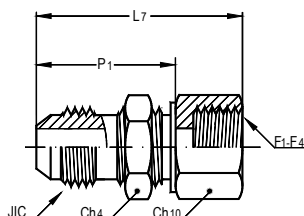

## CF1 CF

Curva maschio Femmina  
Male Female Elbow

Codice NPTF NPTF Code	Codice BSPP BSPP Code	∅ est. tubo Tube O.D.	JIC	F1 (NPTF) F4 (BSPP)	Ch1	H11	L15
CF1-06-1/8	CF-06-1/8	6	7/16"-20	1/8"	14	17	27,5
CF1-06-1/4	CF-06-1/4	6	7/16"-20	1/4"	19	22,5	31
CF1-08-1/8	CF-08-1/8	8	1/2"-20	1/8"	14	17	27,5
CF1-08-1/4	CF-08-1/4	8	1/2"-20	1/4"	19	22,5	31
CF1-10-1/4	CF-10-1/4	10	9/16"-18	1/4"	19	22,5	31
CF1-12-1/4	CF-12-1/4	12	3/4"-16	1/4"	19	22,5	31,5
CF1-12-3/8	CF-12-3/8	12	3/4"-16	3/8"	22	26	36
CF1-16-1/2	CF-16-1/2	14÷16	7/8"-14	1/2"	27	31	41,5
CF1-20-3/4	CF-20-3/4	18-20	1.1/16"-12	3/4"	33	34,5	48
CF1-25-1	CF-25-1	25	1.5/16"-12	1"	41	41	55
CF1-30-1.1/4	CF-30-1.1/4	30-32	1.5/8"-12	1.1/4"	48	43	59

## MFP1 MFP

Maschio Femmina Passaparete  
Bulkhead Female Connector

Codice NPTF NPTF Code	Codice BSPP BSPP Code	∅ est. tubo Tube O.D.	JIC	F1 (NPTF) F4 (BSPP)	Ch4	Ch10	L7	P1
MFP1-06-1/4	MFP-06-1/4	6	7/16"-20	1/4"	17	19	52,5	31
MFP1-08-1/4	MFP-08-1/4	8	1/2"-20	1/4"	19	19	52,5	31
MFP1-10-1/4	MFP-10-1/4	10	9/16"-18	1/4"	22	22	55	33,5
MFP1-12-3/8	MFP-12-3/8	12	3/4"-16	3/8"	24	24	60,5	37,5
MFP1-16-1/2	MFP-16-1/2	14÷16	7/8"-14	1/2"	30	30	69,5	41
MFP1-20-3/4	MFP-20-3/4	18-20	1.1/16"-12	3/4"	36	36	75,5	45
MFP1-25-1	MFP-25-1	25	1.5/16"-12	1"	41	41	81,5	45
MFP1-30-1.1/4	MFP-30-1.1/4	30-32	1.5/8"-12	1.1/4"	50	50	85	46,5
MFP1-38-1.1/2	MFP-38-1.1/2	38	1.7/8"-12	1.1/2"	55	60	85,5	46,5

## MF1 MF

Maschio con Femmina  
Male - Female

Codice NPTF NPTF Code	Codice BSPP BSPP Code	∅ est. tubo Tube O.D.	JIC	F1 (NPTF) F4 (BSPP)	Ch11	L14	T
MF1-06-1/4	MF-06-1/4	6	7/16"-20	1/4"	19	35,5	14
MF1-08-1/4	MF-08-1/4	8	1/2"-20	1/4"	19	35,5	14
MF1-10-1/4	MF-10-1/4	10	9/16"-18	1/4"	19	35,5	14
MF1-12-1/4	MF-12-1/4	12	3/4"-16	1/4"	22	38,5	17
MF1-12-3/8	MF-12-3/8	12	3/4"-16	3/8"	24	40	17
MF1-16-1/2	MF-16-1/2	14÷16	7/8"-14	1/2"	27	48	19,5
MF1-20-1/2	MF-20-1/2	18-20	1.1/16"-12	1/2"	27	50,5	22
MF1-20-3/4	MF-20-3/4	18-20	1.1/16"-12	3/4"	36	52,5	22
MF1-25-1	MF-25-1	25	1.5/16"-12	1"	41	59,5	23