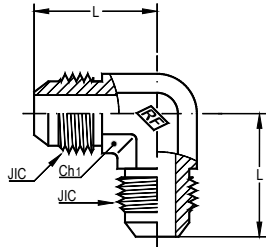

**CU**

**Curva di Unione**  
*Union Elbow*

Codice Code	∅ est. tubo Tube O.D.	JIC	Ch1	L
CU-06	6	7/16"-20	12	22,5
CU-08	8	1/2"-20	14	24
CU-10	10	9/16"-18	14	27
CU-12	12	3/4"-16	19	31,5
CU-16	14÷16	7/8"-14	22	36,5
CU-20	18-20	1.1/16"-12	27	42
CU-25	25	1.5/16"-12	33	46
CU-30	30-32	1.5/8"-12	41	52
CU-38	38	1.7/8"-12	48	59

**MU**

**Maschio di Unione**  
*Union*

Codice Code	∅ est. tubo Tube O.D.	JIC	Ch3	L3	T
MU-06	6	7/16"-20	13	35	14
MU-08	8	1/2"-20	14	35	14
MU-10	10	9/16"-18	16	35,5	14
MU-12	12	3/4"-16	19	41	17
MU-16	14÷16	7/8"-14	24	47,5	19
MU-20	18-20	1.1/16"-12	27	55	22
MU-25	25	1.5/16"-12	36	57	23
MU-30	30-32	1.5/8"-12	42	61,5	24,5
MU-38	38	1.7/8"-12	50	69,5	27,5