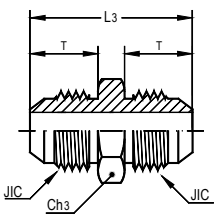

**CU**

**Curva di Unione**  
*Union Elbow*

Codice Code	∅ est. tubo Tube O.D.	JIC	Ch1	L
CU-06	6	7/16"-20	12	22,5
CU-08	8	1/2"-20	14	24
CU-10	10	9/16"-18	14	27
CU-12	12	3/4"-16	19	31,5
CU-16	14÷16	7/8"-14	22	36,5
CU-20	18-20	1.1/16"-12	27	42
CU-25	25	1.5/16"-12	33	46
CU-30	30-32	1.5/8"-12	41	52
CU-38	38	1.7/8"-12	48	59

**MU**

**Maschio di Unione**  
*Union*

Codice Code	∅ est. tubo Tube O.D.	JIC	Ch3	L3	T
MU-06	6	7/16"-20	13	35	14
MU-08	8	1/2"-20	14	35	14
MU-10	10	9/16"-18	16	35,5	14
MU-12	12	3/4"-16	19	41	17
MU-16	14÷16	7/8"-14	24	47,5	19
MU-20	18-20	1.1/16"-12	27	55	22
MU-25	25	1.5/16"-12	36	57	23
MU-30	30-32	1.5/8"-12	42	61,5	24,5
MU-38	38	1.7/8"-12	50	69,5	27,5