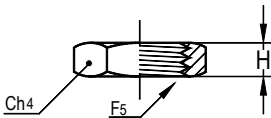

### MUP

Maschio Unione Passaparete  
Bulkhead Union

Codice Code	∅ est. tubo Tube O.D.	JIC	Ch4	L4	P1	T
MUP-06	6	7/16"-20	17	52,5	31	14
MUP-08	8	1/2"-20	19	52,5	31	14
MUP-10	10	9/16"-18	22	55,5	33,5	14
MUP-12	12	3/4"-16	24	62	37,5	17
MUP-16	14+16	7/8"-14	30	69,5	41	19
MUP-20	18-20	1.1/16"-12	36	78,5	45	22
MUP-25	25	1.5/16"-12	41	80	45	23
MUP-30	30-32	1.5/8"-12	50	84	46,5	24,5
MUP-38	38	1.7/8"-12	55	89,5	46,5	27,5

### WP

Controdado Passaparete  
Bulkhead Locknut

Codice Code	∅ est. tubo Tube O.D.	F5	Ch4	H
WP-06	6	7/16"-20	17	6,5
WP-08	8	1/2"-20	19	6,5
WP-10	10	9/16"-18	22	7
WP-12	12	3/4"-16	24	8
WP-16	14+16	7/8"-14	30	9
WP-20	18-20	1.1/16"-12	36	10,5
WP-25	25	1.5/16"-12	41	10,5
WP-30	30-32	1.5/8"-12	50	10,5
WP-38	38	1.7/8"-12	55	10,5