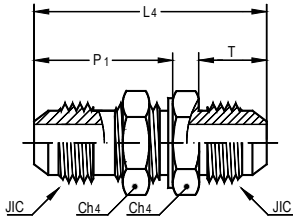

### MUP

Maschio Unione Passaparete  
Bulkhead Union

Codice Code	∅ est. tubo Tube O.D.	JIC	Ch4	L4	P1	T
MUP-06	6	7/16"-20	17	52,5	31	14
MUP-08	8	1/2"-20	19	52,5	31	14
MUP-10	10	9/16"-18	22	55,5	33,5	14
MUP-12	12	3/4"-16	24	62	37,5	17
MUP-16	14+16	7/8"-14	30	69,5	41	19
MUP-20	18-20	1.1/16"-12	36	78,5	45	22
MUP-25	25	1.5/16"-12	41	80	45	23
MUP-30	30-32	1.5/8"-12	50	84	46,5	24,5
MUP-38	38	1.7/8"-12	55	89,5	46,5	27,5

### WP

Controdado Passaparete  
Bulkhead Locknut

Codice Code	∅ est. tubo Tube O.D.	F5	Ch4	H
WP-06	6	7/16"-20	17	6,5
WP-08	8	1/2"-20	19	6,5
WP-10	10	9/16"-18	22	7
WP-12	12	3/4"-16	24	8
WP-16	14+16	7/8"-14	30	9
WP-20	18-20	1.1/16"-12	36	10,5
WP-25	25	1.5/16"-12	41	10,5
WP-30	30-32	1.5/8"-12	50	10,5
WP-38	38	1.7/8"-12	55	10,5