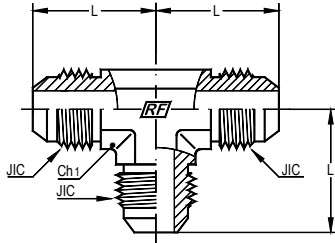

TU

“T” di Unione
Union “Tee”

Codice Code	∅ est. tubo Tube O.D.	JIC	Ch1	L
TU-06	6	7/16"-20	12	22,5
TU-08	8	1/2"-20	14	24
TU-10	10	9/16"-18	14	27
TU-12	12	3/4"-16	19	31,5
TU-16	14+16	7/8"-14	22	36,5
TU-20	18-20	1.1/16"-12	27	42
TU-25	25	1.5/16"-12	33	46
TU-30	30-32	1.5/8"-12	41	52
TU-38	38	1.7/8"-12	48	59

KU

Croce di Unione
Union Cross

Codice Code	∅ est. tubo Tube O.D.	JIC	Ch1	L
KU-06	6	7/16"-20	12	22,5
KU-08	8	1/2"-20	14	24
KU-10	10	9/16"-18	14	27
KU-12	12	3/4"-16	19	31,5
KU-16	14+16	7/8"-14	22	36,5
KU-20	18-20	1.1/16"-12	27	42
KU-25	25	1.5/16"-12	33	46
KU-30	30-32	1.5/8"-12	41	52
KU-38	38	1.7/8"-12	48	59