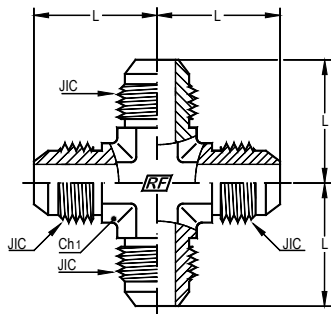

TU

“T” di Unione
Union “Tee”

Codice Code	∅ est. tubo Tube O.D.	JIC	Ch1	L
TU-06	6	7/16"-20	12	22,5
TU-08	8	1/2"-20	14	24
TU-10	10	9/16"-18	14	27
TU-12	12	3/4"-16	19	31,5
TU-16	14+16	7/8"-14	22	36,5
TU-20	18-20	1.1/16"-12	27	42
TU-25	25	1.5/16"-12	33	46
TU-30	30-32	1.5/8"-12	41	52
TU-38	38	1.7/8"-12	48	59

KU

Croce di Unione
Union Cross

Codice Code	∅ est. tubo Tube O.D.	JIC	Ch1	L
KU-06	6	7/16"-20	12	22,5
KU-08	8	1/2"-20	14	24
KU-10	10	9/16"-18	14	27
KU-12	12	3/4"-16	19	31,5
KU-16	14+16	7/8"-14	22	36,5
KU-20	18-20	1.1/16"-12	27	42
KU-25	25	1.5/16"-12	33	46
KU-30	30-32	1.5/8"-12	41	52
KU-38	38	1.7/8"-12	48	59